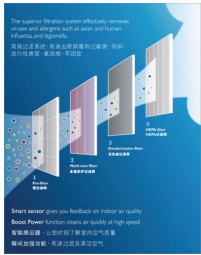

使用飞利浦带加湿功能的空气净化器，享受健康、湿润的空气。其专业过滤系统可有效地洁净空气，加湿器则可提高空气湿度，为您提供舒适环境。健康空气滤网更换提醒指示灯和健康保证智能锁确保您持久享受健康的空气。

健康空气

- 具有专业过滤系统
- 睿智双重空气传感器可准确自动判别空气洁净度
- 智能空气质量和湿度控制功能可自动净化和湿润空气
- 最高风速模式可高速清洁空气

持久保护

- 当需要更换过滤网时，滤网更换提醒指示灯会发出提示
- 健康空气智能锁确保您持久呼吸健康空气
- 智能传感器可为您提供清晰的室内空气质量反馈

简约

- 自动运行模式，操作更轻松
- 4级空气质量指示灯可清晰地显示空气质量级别
- 3级湿度设定让您可以根据需要来调节湿度
- 4级风速调节让您可以根据需要来调整风速
- 设置简单的1/4/8小时定时器

产品亮点

专业过滤系统

专业过滤系统采用 5 重过滤清除空气中的有害媒介：第 1 重，抑菌预过滤网可滤除头发和灰尘等较大颗粒。第 2 重，HEPA 滤网和多功能过滤网组合可去除大于 20 纳米的微小颗粒，包括某些病毒。* 第 3 重，活性炭过滤网能够滤除异味和有害气体。第 4 重，HEPA 过滤网具有抗菌涂层，可有效过滤细小的灰尘，抑制细菌和霉菌。第 5 重，具有抗菌涂层的加湿滤网可抑制细菌和霉菌。

睿智双重空气传感器

睿智双重空气传感器可准确自动判别室内空气洁净度。

智能空气质量和湿度控制

智能空气质量和湿度控制功能可自动净化和湿润空气。

最高风速模式

高速运转的风扇可迅速提供健康空气和提高室内空气湿度。

健康空气滤网更换提醒指示灯

当需要更换过滤网时，健康空气滤网更换提醒指示灯会立即向您发出提示。如果没有及时更换滤网，产品将停止运转，以避免二次污染，因为对应滤网已污染。保证您总是可以享受健康空气。