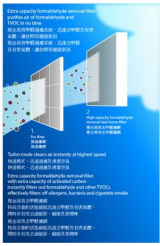

使用飞利浦带加湿功能的空气净化器，享受健康、湿润的空气。其专业过滤系统可有效地洁净空气，加湿器则可提高空气湿度，为您提供舒适环境。健康空气滤网更换提醒指示灯和健康保证智能锁确保您持久享受健康的空气。

健康空气

- 特有复合高效去甲醛滤网
- 睿智双重空气传感器可准确自动判别空气洁净度
- 最高速强风功能可高速清洁空气
- 智能空气质量和湿度控制功能可自动净化和湿润空气

持久保护

- 智能传感器可为您提供清晰的室内空气质量反馈
- 健康空气智能锁确保您持久呼吸健康空气
- 当需要更换过滤网时，滤网更换提醒指示灯会发出提示

简约

- 4级空气质量指示灯可清晰地显示空气质量级别
- 4级风速调节让您可以根据需要来调整风速
- 设置简单的1/4/8小时定时器
- 自动运行模式，操作更轻松
- 3级湿度设定让您可以根据需要来调节湿度

产品亮点

去甲醛滤网

特有复合高效去甲醛滤网可清除空气中的污染物，尤其是甲醛等有害气体。预过滤网可先滤除头发、宠物毛发等较大颗粒和常见的室内灰尘。特有复合高效去甲醛滤网采用德国技术和特殊处理的活性炭，可立即清除含有甲醛的气体和其他有害气体。此外，该过滤网还可以有效滤除过敏原和细菌。

最高速强风功能

在最高速强风模式下，高速运转的风扇可迅速提供健康空气。

4级空气质量指示灯

4级空气质量指示可清晰地显示空气质量级别：蓝色 - 非常好；深紫色 - 良好；紫色 - 一般；红色 - 差

4级风速设定

4级风速调节让您可以根据需要来调整风速。

设置简单的 1/4/8 小时定时器

产品在设定的小时数内运行，并在设定的时间过完后自动关闭。