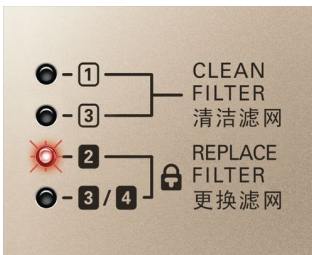

使用飞利浦带加湿功能的空气净化器，享受健康、湿润的空气。其专业过滤系统可有效地洁净空气，加湿器则可提高空气湿度，为您提供舒适环境。健康空气滤网更换提醒指示灯和健康保证智能锁确保您持久享受健康的空气。

健康空气

- 特有复合高效去甲醛滤网
- 睿智双重空气传感器可准确自动判别空气洁净度
- 最高速强风功能可高速清洁空气
- 智能空气质量和湿度控制功能可自动净化和湿润空气

持久保护

- 智能传感器可为您提供清晰的室内空气质量反馈
- 健康空气智能锁确保您持久呼吸健康空气
- 当需要更换过滤网时，滤网更换提醒指示灯会发出提示

简约

- 4级空气质量指示灯可清晰地显示空气质量级别
- 4级风速调节让您可以根据需要来调整风速
- 设置简单的1/4/8小时定时器
- 自动运行模式，操作更轻松
- 3级湿度设定让您可以根据需要来调节湿度

产品亮点

去甲醛滤网

特有复合高效去甲醛滤网可清除空气中的污染物，尤其是甲醛等有害气体。预过滤网可先滤除头发、宠物毛发等较大颗粒和常见的室内灰尘。特有复合高效去甲醛滤网采用德国技术和特殊处理的活性炭，可立即清除含有甲醛的气体和其他有害气体。此外，该过滤网还可以有效滤除过敏原和细菌。

睿智双重空气传感器

评测、控制和提供空气质量的整体而清晰的反馈

健康空气滤网更换提醒指示灯

当需要更换过滤网时，健康空气滤网更换提醒指示灯会立即向您发出提示。如果没有及时更换滤网，产品将停止运转，以避免二次污染，因为对应滤网已污染。保证您总是可以享受健康空气。

智能空气质量和湿度控制

智能空气质量和湿度控制功能可自动净化和湿润空气

健康空气智能锁

健康空气智能锁功能可确保您持久享受健康空气。当滤网被严重污染时，如果没有及时更换滤网，机身将被锁定，避免二次污染。保证您总是可以享受健康空气。

最高速强风功能

在最高速强风模式下，高速运转的风扇可迅速提供健康空气。

4级空气质量指示灯

4级空气质量指示可清晰地显示空气质量级别：蓝色 - 非常好；深紫色 - 良好；紫色 - 一般；红色 - 差

4级风速设定

4级风速调节让您可以根据需要来调整风速。

设置简单的 1/4/8 小时定时器

产品在设定的小时数内运行，并在设定的时间过完后自动关闭。