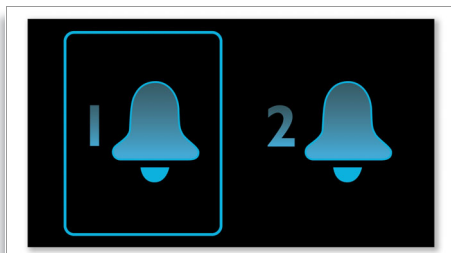

PHILIPS

dovršeno in preprosto

Značilnosti

Bujenje z radiem ali brenčalom

Prebudite se ob zvokih svoje najljubše radijske postaje ali brenčala. Na Philipsovi radiouri enostavno nastavite alarm, da vas zbudi z radijsko postajo, ki ste jo nazadnje poslušali, ali pa izberite bujenje z zvokom brenčala. Philipsova radioura bo ob nastavljeni uri samodejno vklopila to radijsko postajo ali sprožila brenčalo.

Dvojni alarm

Philipsov avdio sistem ima dva časa alarma. Prvega nastavite, da zbudi vas, drugega pa za bujenje partnerja.

Ponovitev alarma

Da ne bi zaspali, ima Philipsova radioura možnost dremeža. Če se bo oglasil alarm, vi pa bi radi spali malo dlje, enostavno enkrat pritisnite gumb "Ponovi alarm" in zaspate. Čez devet minut se bo alarm ponovno oglasil. Gumb "Ponovi alarm" lahko pritisnete vsakih devet minut, dokler alarma ne izklopite v celoti.

Kanalnik FM/MW

Stereo kanalnik FM/MW (AM)

Izklopni časovnik

Izklopni časovnik omogoča določanje, kako dolgo pred spanjem želite poslušati glasbo ali

radijsko postajo po svoji izbiri. Samo nastavite časovno omejitev (do 1 ure) in izberite ploščo CD ali radijsko postajo, ki jo želite poslušati, medtem ko tonete v spanec. V izbranem času se bo glasba še naprej predvajala, čemur sledi samodejni preklon na tiho stanje pripravljenosti, varčno z energijo. Izklopni časovnik omogoča, da zaspate ob priljubljenem CD-ju ali radijskem DJ-ju brez štetja ovc ali skrbi, da trošite energijo.