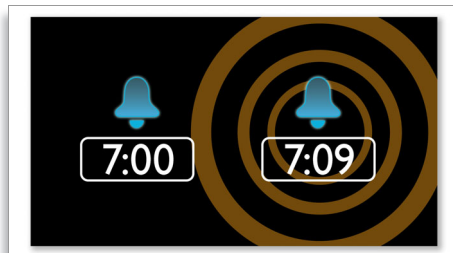

- Kanalnik FM/MW za poslušanje radia
- Izklopni časovnik za enostavno zazibanje v spanec ob priljubljeni glasbi
- MP3 Link za predvajanje prenosne glasbe

Enostavna uporaba

- Nastavljiva svetlost zaslona za udobno gledanje
- Rezervna baterija zagotovi točen čas ure pri izpadu električne energije

PHILIPS

dovršeno in preprosto

Značilnosti

Bujenje z radiem ali brenčalom

Prebudite se ob zvokih svoje najljubše radijske postaje ali brenčala. Na Philipsovi radiouri enostavno nastavite alarm, da vas zbudi z radijsko postajo, ki ste jo nazadnje poslušali, ali pa izberite bujenje z zvokom brenčala. Philipsova radioura bo ob nastavljeni uri samodejno vklopila to radijsko postajo ali sprožila brenčalo.

Dvojni alarm

Philipsov avdio sistem ima dva časa alarma. Prvega nastavite, da zbudi vas, drugega pa za bujenje partnerja.

Ponovitev alarma

Da ne bi zaspali, ima Philipsova radioura možnost dremeža. Če se bo oglasil alarm, vi pa bi radi spali malo dlje, enostavno enkrat pritisnite gumb "Ponovi alarm" in zaspate. Čez devet minut se bo alarm ponovno oglasil. Gumb "Ponovi alarm" lahko pritisnete vsakih devet minut, dokler alarma ne izklopite v celoti.

Kanalnik FM/MW

Stereo kanalnik FM/MW (AM)

Izklopni časovnik

Izklopni časovnik omogoča določanje, kako dolgo pred spanjem želite poslušati glasbo ali

radijsko postajo po svoji izbiri. Samo nastavite časovno omejitev (do 1 ure) in izberite ploščo CD ali radijsko postajo, ki jo želite poslušati, medtem ko tonete v spanec. V izbranem času se bo glasba še naprej predvajala, čemur sledi samodejni preklon na tiho stanje pripravljenosti, varčno z energijo. Izklopni časovnik omogoča, da zaspate ob priljubljenem CD-ju ali radijskem DJ-ju brez štetja ovc ali skrbi, da trošite energijo.