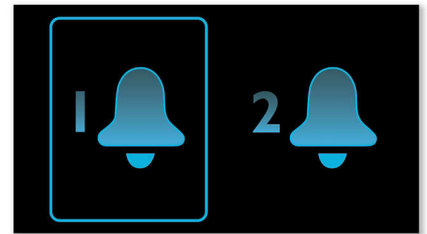

低音反射扬声器系统

低音反射扬声器系统是一种紧凑型音箱系统，可提供深沉的低音体验。它不同于传

统单独使用低音炮的分体式音响系统，转而代之以一个可整合在一个音箱里的低音贝斯管，利用低频声学技术调整低音贝斯管，优化音响系统的低频输出，从而产生更深沉，饱满的低音并且失真度较小。该系统工作原理是，使低音贝斯管中的空气产生共振，从而使之像传统低音炮一样振动。结合低音反射扬声器系统等同于低音炮的效果，扩展了单个音箱总体低频声音，从而产生全方位的深沉低音效果。

自动时钟同步

只需连接 Android 手机，音乐基座即可与您的手机自动同步时钟时间。

双重闹钟

飞利浦音频系统具有双重闹钟时间设定。您可为唤醒自己设定一个时间，为您的伴侣设定一个时间。

可预设的 FM 数码调谐

数码 FM 电台为您的飞利浦音频系统上的音乐集成带来了更多选择。只需调谐至要预设的电台，按住预设按钮即可记忆该频率。借助可存储的预设电台，您将可以迅速访问最爱电台，而不必反复地手动调谐频率。

规格

声音