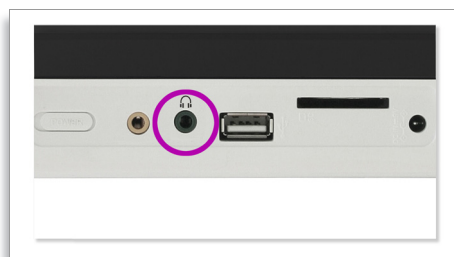

Vtikač za stereo slušalke

Svoje slušalke po želji kadarkoli povežite s predvajalnikom za bolj osebno doživetje poslušanja. Če svoje slušalke povežete s predvajalnikom, boste uživali s svojim priljubljenem filmu ali glasbi ob odličnem zvoku, ne da bi pri tem motili druge.