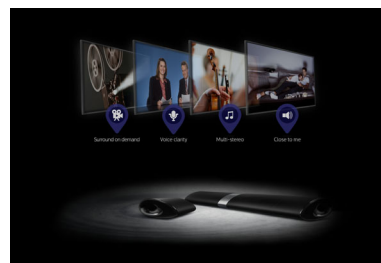

## NFC 技术

使用一触式 NFC (近场通信) 技术轻松配对蓝牙设备。只需用 NFC 智能手机或平板电脑轻触扬声器的 NFC 区域打开扬声器，便可启动蓝牙配对并开始传输音乐。

## HDMI X 2

只需将播放机的音频 HDMI x2 输出插入非 3D AV 接收器的接口，即可享受栩栩如生的 3D 播放和水晶般清晰的 5.1 或 7.1 音频。

## 近听声音模式

多种内置声音设置有助于在任何场合获得所需的声音。观看电影或电视节目时，“声音”模式可以突出对白，让您绝不会错过其中的对话；而“电影”模式则可以为您提供经典的环绕声体验。如果您在聆听音乐，则可以使用“音乐”模式改变整体体验。最后，“靠近自己”模式可让您欣赏节目而不打扰家人和朋友。该模式会将中置扬声器静音，只通过可分离式无线扬声器播放声音，您可以将这些扬声器靠近自己，安静聆听。