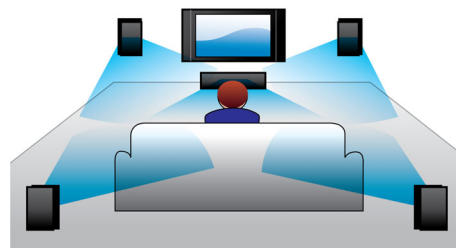

杜比数字和定向逻辑 II

内置杜比数字解码器通过处理所有六个声道的声音，提供环绕音效体验以及令人叹为观止的环境和动态再现的自然感觉，从而消除了外部解码器的需要。杜比定向逻辑 II 把立体声音源处理成五声道环绕音效。