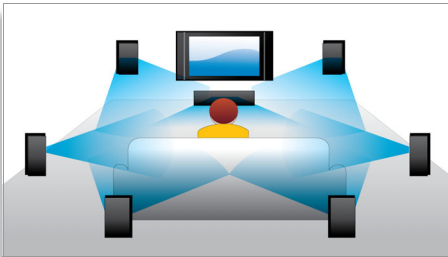

PHILIPS

dovršeno in preprosto

Značilnosti

Predvajanje vsebin Blu-ray 3D

Tehnologija 3D Full HD ustvarja občutek globine in prinaša na vaš domači zaslon izboljšano ter neverjetno realistično kinematografsko sliko. Za levo in desno oko so v kakovosti 1920x1080 Full HD posnete ločene slike, ki se z visoko hitrostjo izmenično predvajajo na zaslonu. Če gledate te slike skozi posebna očala, ki so časovno usklajena z izmenično prikazanimi slikami tako, da se odpirata in zapirata leva in desna leča, vidite sliko 3D Full HD.

Dolby TrueHD in DTS-HD MA

DTS-HD Master Audio in Dolby TrueHD ustvarjata 7.1-kanalni najnatančnejši zvok s plošč Blu-ray. Razlike med reproduciranim zvokom in studijskim izvornikom so neopazne, zato slišite pristen zvok, kot so si ga zamislili ustvarjalci. DTS-HD Master Audio in Dolby TrueHD dopolnjujeta razvedrilo v visoki ločljivosti.