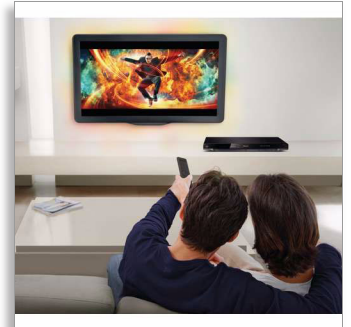

Philips 5000 series
Predvajalnik Blu-ray Disc/
DVD

Predvajanje 3D-vsebin

DivX Plus HD Net TV

BDP5200

Blu-ray, 3D in najboljše iz interneta na vašem televizorju

Privoščite si navdušenje z Blu-ray 3D in odkrijte novo dimenzijo domačega predvajanja filmov. Prek televizorja s storitvijo Net TV spremljajte najboljše spletne vsebine, ki jih enostavno prenašate prek hitre vgrajene povezave WiFi-n. DivX Plus™ HD pa omogoča predvajanje še več vrst vsebin.

Oglejte si več

- Predvajanje vsebin Blu-ray 3D za polno visoko ločljivost v treh dimenzijah
- Net TV za priljubljene spletne storitve, vključno z videotekami*
- Certifikat DivX Plus HD za predvajanje formata DivX v visoki ločljivosti
- Omrežna povezava DLNA za gledanje fotografij in videoposnetkov iz računalnika
- Premik podnapisov za široki zaslon brez manjkajočih podnapisov

PHILIPS

dovršeno in preprosto

Značilnosti

Predvajanje vsebin Blu-ray 3D

Tehnologija 3D Full HD ustvarja občutek globine in prinaša na vaš domači zaslon izboljšano ter neverjetno realistično kinematografsko sliko. Za levo in desno oko so v kakovosti 1920x1080 Full HD posnete ločene slike, ki se z visoko hitrostjo izmenično predvajajo na zaslonu. Če gledate te slike skozi posebna očala, ki so časovno usklajena z izmenično prikazanimi slikami tako, da se odpirata in zapirata leva in desna leča, vidite sliko 3D Full HD.