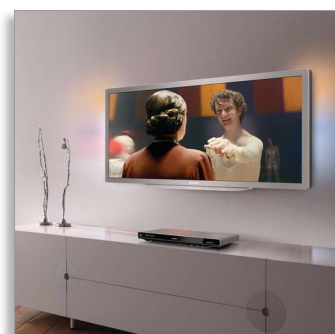

Philips 7000 series
Predvajalnik Blu-ray Disc/
DVD

CinemaPerfect HD

Predvajanje 3D-vsebin Net TV

BDP7600

Učinkovitost in eleganca, popolnoma izjemno

Kristalno čisto predvajanje vsebin HD in 3D zagotavlja nepozabne užitke ob gledanju filmov – v udobju naslonjača. Elegantni predvajalnik odlikuje vrhunska zmogljivost, s storitvijo Net TV pa najljubše spletne vsebine lahko spremljate kar prek televizorja.

Oglejte si več

- Tehnologija CinemaPerfect HD za jasnejše in ostrejše predvajanje videa
- Predvajanje vsebin Blu-ray 3D za polno visoko ločljivost v treh dimenzijah
- Storitve Net TV vam omogoča dostop do priljubljenih spletnih storitev prek vašega televizorja
- Omrežna povezava DLNA za gledanje fotografij in videoposnetkov iz računalnika
- Certifikat DivX Plus HD za predvajanje formata DivX v visoki ločljivosti

Slišite več

- Dolby TrueHD in DTS-HD MA za prostorski zvok HD 7.1
- 7.1-kanalni prostorski zvok za najboljšo kinematografsko doživetje

Doživite več

- Vgrajen WiFi-n za hitrejšo in zmogljivejšo brezžično delovanje
- Prek povezave USB 2.0 lahko predvajate videoposnetke in glasbo iz pomnilnika USB ali trdega diska
- Pametni telefon uporabljajte kot daljinski upravljalnik za Philipsove izdelke AV
- Povezava tipkovnice USB za enostavno uporabo storitve Net TV in brskanje po spletu

Predvajanje vsebin Blu-ray 3D

Tehnologija 3D Full HD ustvarja občutek globine in prinaša na vaš domači zaslon izboljšano ter neverjetno realistično kinematografsko sliko. Za levo in desno oko so v kakovosti 1920x1080 Full HD posnete ločene slike, ki se z visoko hitrostjo izmenično predvajajo na zaslonu. Če gledate te slike skozi posebna očala, ki so časovno usklajena z izmenično prikazanimi slikami tako, da se odpirata in zapirata leva in desna leča, vidite sliko 3D Full HD.