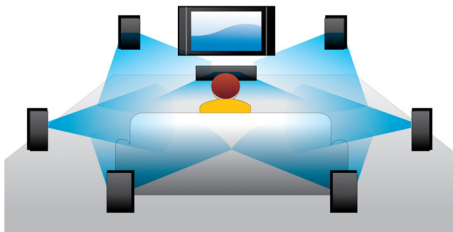

asimpleswitch.com

PHILIPS

产品亮点

蓝光 3D 光盘播放功能

全高清 3D 为您提供更有深度的显像、更真实的在家影院观赏体验。左右眼看到的影院各不一样，它们以 1920 x 1080 全高清画质在屏幕上高速播放。通过特殊的眼镜看到的图像会在左右镜头打开时同步交替显示影像，从而创造全高清的 3D 观赏体验。

Dolby TrueHD 和 DTS HDMA 技术

DTS-HD Master Audio 和 Dolby TrueHD 可从蓝光光盘提供最优质的 7.1 声道环绕声音效。所再现的音效可与剧场的音效相媲美，完全展现原声音乐的饱满和细腻。DTS-HD Master Audio 和 Dolby TrueHD 让您的高清娱乐体验趋于完美。

7.1 声道环绕立体声

体验形形色色的内容，畅享极致影音体验。看电影的时候，全面的 7.1 环绕立体声，让您与电影中的情节完美交融。听音乐的时候，由于使用环绕立体声并无此必要，因此系统会自觉地将声道调为 2.1 立体声，而这正是表现音乐的最佳形式。当然，您还

可以选择蓝光光盘和 / 或 DVD 播放机上提供的众多音乐预设模式，从纯粹立体声到 7 声道立体声，乃至 Dolby TrueHD 和 DTS Master Audio 7.1 环绕声，始终为您营造无与伦比的高清音效体验。

即时由 2D 向 3D 转换

使用现有的 2D 电影系列在家中体验 3D 电影带来的刺激感。即时 3D 转换采用最新数字技术来分析 2D 视频内容，从而将前台和后台之间的对象加以区分。这一细节可生成深度图，将普通 2D 视频格式转换为激动人心的 3D。再配合兼容的 3D 电视，您现在即可享受全高清 3D 体验。

CinemaPerfect HD

飞利浦的 CinemaPerfect HD 引擎提供了清晰锐利视频播放的全新标准。此智能引擎在消除噪音和锐化图像间，为您带来前所未有的优质视频图像。通过视频降噪和卓越的缩放比例，令压缩成 MPEG 格式视频时产生的噪音大大减少。借助改进的色彩处理技术，引擎在屏幕上产生更清晰、鲜艳的图像。