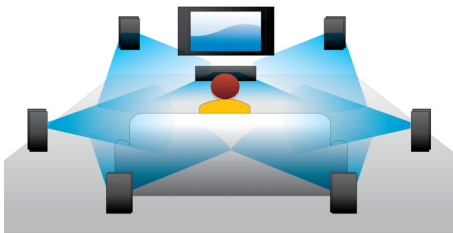

asimpleswitch.com

PHILIPS

产品亮点

蓝光 3D 光盘播放功能

全高清 3D 为您提供更有深度的显像、更真实的在家影院观赏体验。左右眼看到的影院各不一样，它们以 1920 x 1080 全高清画质在屏幕上高速播放。通过特殊的眼镜看到的图像会在左右镜头打开时同步交替显示影像，从而创造全高清的 3D 观赏体验。

Dolby TrueHD 和 DTS HDMA 技术

DTS-HD Master Audio 和 Dolby TrueHD 可从蓝光光盘提供最优质的 7.1 声道环绕声音效。所再现的音效可与剧场的音效相媲美，完全展现原声音乐的饱满和细腻。DTS-HD Master Audio 和 Dolby TrueHD 让您的高清娱乐体验趋于完美。

7.1 声道环绕立体声

体验形形色色的内容，畅享极致影音体验。看电影的时候，全面的 7.1 环绕立体声，让您与电影中的情节完美交融。听音乐的时候，由于使用环绕立体声并无此必要，因此系统会自觉地将声道调为 2.1 立体声，而这正是表现音乐的最佳形式。当然，您还

可以选择蓝光光盘和 / 或 DVD 播放机上提供的众多音乐预设模式，从纯粹立体声到 7 声道立体声，乃至 Dolby TrueHD 和 DTS Master Audio 7.1 环绕声，始终为您营造无与伦比的高清音效体验。

即时由 2D 向 3D 转换

使用现有的 2D 电影系列在家中体验 3D 电影带来的刺激感。即时 3D 转换采用最新数字技术来分析 2D 视频内容，从而将前台和后台之间的对象加以区分。这一细节可生成深度图，将普通 2D 视频格式转换为激动人心的 3D。再配合兼容的 3D 电视，您现在即可享受全高清 3D 体验。

CinemaPerfect HD

飞利浦的 CinemaPerfect HD 引擎提供了清晰锐利视频播放的全新标准。此智能引擎在消除噪音和锐化图像间，为您带来前所未有的优质视频图像。通过视频降噪和卓越的缩放比例，令压缩成 MPEG 格式视频时产生的噪音大大减少。借助改进的色彩处理技术，引擎在屏幕上产生更清晰、鲜艳的图像。