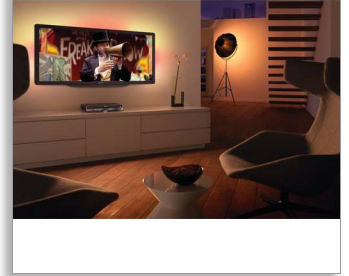

Philips 9000 series
Predvajalnik Blu-ray

Tehnologija Qdeo

TI Burr-Brown DAC Predvajanje
3D-vsebin

BDP9600

Pristna kinematografska slika in zvok vrhunske kakovosti

Prepusite se pravemu razvedrilu s popolnim zvokom in sliko, ki sta tako pristna, da tekmujeta z resničnostjo v spektakularnem 3D. Elegantni vrhunski predvajalnik Philips Blu-ray vam prinaša živo in kristalno čisto sliko ter zvok izjemne kakovosti.