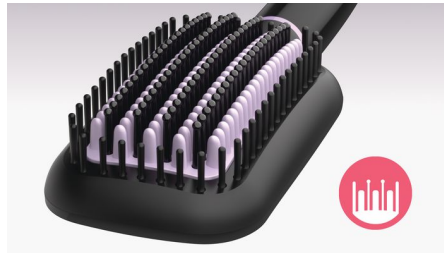

### Technologie ThermoProtect

La technologie ThermoProtect maintient une température constante à travers la brosse afin d'éviter la surchauffe pour des cheveux protégés et en bonne santé.

### Design avec 3 types de brins

Le design avec 3 types de brins démêle et lisse vos cheveux en douceur tout en protégeant votre cuir chevelu de la chaleur.