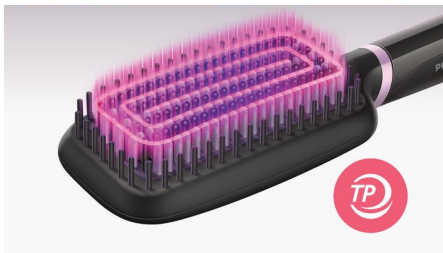

Technologie ThermoProtect

La technologie ThermoProtect maintient une température constante à travers la brosse afin d'éviter la surchauffe pour des cheveux protégés et en bonne santé.