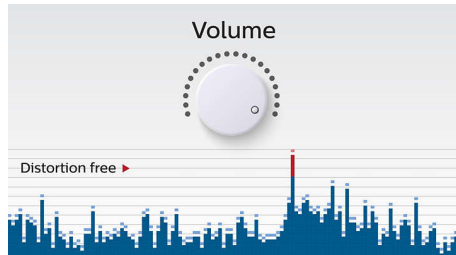

抗削顶失真功能

抗削顶失真功能让您可以大声播放音乐并保持优质音效, 即使是在电池电量不足时。该功能可接受 300 毫伏至 1000 毫伏等一系列输入信号, 让您的扬声器丝毫不受失真的影响。该内置功能可监控通过放大器的音乐信号, 将信号峰值控制在放大器的范围内, 防止由削顶造成的音频失真, 而丝毫不影响响度。便携式扬声器再现音乐峰值的能力会随着电池电量的下降而降低, 而抗削顶失真功能却能减少因电池电量不足导致的峰值下降, 确保欣赏无失真的音乐。

内置麦克风

借助内置麦克风, 这款扬声器还可作为扬声器电话使用。来电时, 音乐会暂停, 您可通过扬声器通话。无论您是参加商务会议还是在聚会时给好友打电话, 不管是哪种方式, 效果都非常出色。

BT100M/93