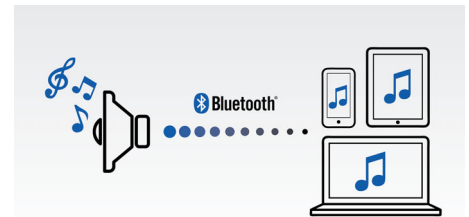

Accessori

- Accessori inclusi: Cavo di ricarica USB tramite PC, Foglio di garanzia internazionale, Guida installazione rapida

Dimensioni (lxpxa)

- Dimensioni del prodotto (LxPxX): 63 x 63 x 82 mm
- Dimensioni della confezione (L x P x A): 99 x 99 x 121 mm
- Peso del prodotto: 0,18 Kg
- Peso incluso imballaggio: 0,3 Kg

BT100W/00

In evidenza

Streaming wireless di file musicali

La tecnologia di comunicazione Bluetooth consente di stabilire una connessione wireless affidabile a breve raggio e a basso consumo energetico. In questo modo, puoi connetterti facilmente a iPod/iPhone/iPad o ad altri dispositivi Bluetooth, come smartphone, tablet o persino laptop. Potrai quindi ascoltare la tua musica preferita, l'audio di video e di giochi wireless su questo altoparlante.

Funzione anti-clipping

La funzione anti-clipping ti consente di riprodurre la musica a volume più alto ma con qualità elevata, anche quando la batteria è scarica. Accetta una gamma di segnali di ingresso, da 300 mV a 1000 mV ed evita che la distorsione danneggi gli altoparlanti. Questa funzione integrata controlla il segnale musicale che attraversa l'amplificatore e mantiene i picchi nei limiti della gamma dell'amplificatore, evitando la distorsione audio causata dall'effetto clipping senza ripercussioni sul volume. La capacità di un altoparlante portatile di riprodurre i picchi musicali diminuisce di pari passo con la carica delle batterie, tuttavia la funzione anti-clipping riduce i picchi dovuti alle batterie scariche, evitando distorsione nella musica.