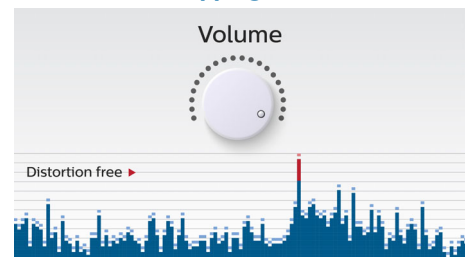

BT100W/00

In evidenza

Streaming wireless di file musicali

La tecnologia di comunicazione Bluetooth consente di stabilire una connessione wireless affidabile a breve raggio e a basso consumo energetico. In questo modo, puoi connetterti facilmente a iPod/iPhone/iPad o ad altri dispositivi Bluetooth, come smartphone, tablet o persino laptop. Potrai quindi ascoltare la tua musica preferita, l'audio di video e di giochi wireless su questo altoparlante.

Funzione anti-clipping

La funzione anti-clipping ti consente di riprodurre la musica a volume più alto ma con qualità elevata, anche quando la batteria è scarica. Accetta una gamma di segnali di ingresso, da 300 mV a 1000 mV ed evita che la distorsione danneggi gli altoparlanti. Questa funzione integrata controlla il segnale musicale che attraversa l'amplificatore e mantiene i picchi nei limiti della gamma dell'amplificatore, evitando la distorsione audio causata dall'effetto clipping senza ripercussioni sul volume. La capacità di un altoparlante portatile di riprodurre i picchi musicali diminuisce di pari passo con la carica delle batterie, tuttavia la funzione anti-clipping riduce i picchi dovuti alle batterie scariche, evitando distorsione nella musica.