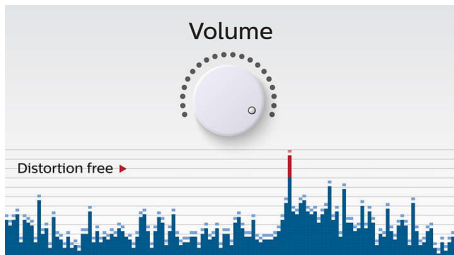

抗削顶失真功能

抗削顶失真功能让您可以大声播放音乐并保持优质音效, 即使是在电池电量不足时。该功能可接受 300 毫伏至 1000 毫伏等一系列输入信号, 让您的扬声器丝毫不受失真的影响。这款扬声器通过专用音效限制器

IC 处理抗削顶失真。该监控通过放大器的音乐信号, 将信号峰值控制在放大器的范围内, 防止由削顶造成的音频失真, 而丝毫不影响响度。便携式扬声器再现音乐峰值的能力会随着电池电量的下降而降低, 而抗削顶失真功能却能减少因电池电量不足导致的峰值下降。