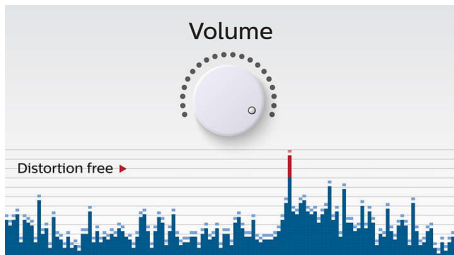

蓝牙是一种既可靠又节能的短距离无线通信技术。通过该技术, 您可轻松地以无线方式连接至 iPod/iPhone/iPad 或其他蓝牙设备, 例如智能手机、平板电脑或笔记本电脑。因此您可以在此扬声器上无线畅享您喜爱的音乐以及来自视频或游戏的非凡音效。

抗削顶失真功能

抗削顶失真功能让您可以大声播放音乐并保持优质音效, 即使是在电池电量不足时。该功能可接受 300 毫伏至 1000 毫伏等一系列输入信号, 让您的扬声器丝毫不受失真的影响。这款扬声器通过专用音效限制器