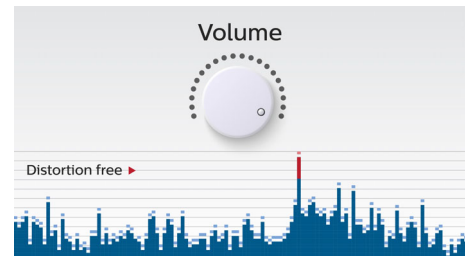

Kärpimisvastane funktsioon

Tänu kärpimisvastase tehnoloogiale saate muusikat esitada valjemini ja see tagab hea kvaliteedi isegi siis, kui aku on tühi. See võtab vastu sisendsignaali vahemiku 300-1000 mV ning kaitseb teie kõlareid moonutusest tulenevate kahjustuste eest. See sisseehitatud funktsioon jälgib muusikasignaali, kui see läbib võimendit, ning hoiab helitipud võimendi vahemikus, vältides kärpimisest tulenevat helimoonutust, ilma et see mõjutaks valjust. Kaasaskantava kõlari võime taasesitada muusikatippe väheneb koos aku võimsusega, ent kärpimisvastane tehnoloogia vähendab tühjast akust tulenevaid tippe, tagades moonutusteta muusika.