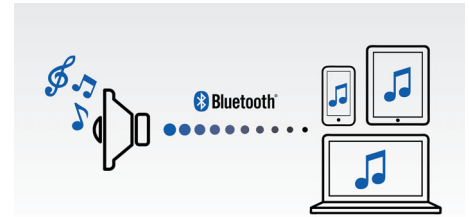

## Juhtmevaba voogedastus

Bluetooth on lühikese vahemaaga traadita side tehnoloogia, mis on nii vastupidav kui ka energiasäästlik. Tehnoloogia võimaldab lihtsasti ühendada iPodi/iPhone'i/iPadi või muu Bluetoothi seadme, nagu nutitelefoni, tahvelarvuti või isegi sülearvuti, et saaksite nautida oma lemmikmuusikat, video või mängude heli kõlarite kaudu juhtmevabalt.