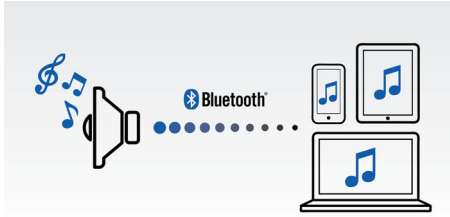

Un son impressionnant

- Filtre anti-distorsion pour un son puissant, non saturé
- Performances audio de pointe et design épuré

Simplicité d'utilisation

- Profitez de votre musique sans fil grâce au Bluetooth®
- Basculez instantanément entre la musique de 2 appareils différents grâce à la fonction MULTIPAIR
- Micro intégré pour des appels téléphoniques en mains libres
- Entrée audio, pour une connexion facile à la plupart des appareils

Prêt à l'emploi

- Batterie intégrée pour une utilisation en tout lieu

PHILIPS

Points forts

Profitez de votre musique sans fil

Le Bluetooth® est une technologie de communication sans fil à courte portée fiable et peu gourmande en énergie. Cette technologie permet une connexion sans fil facile à un iPod/iPhone/iPad ou d'autres appareils Bluetooth® tels que des smartphones, des tablettes ou même des ordinateurs portables. Ainsi, cette enceinte pourra diffuser facilement sans fil vos musiques préférées et le son de vos jeux ou vidéos.

Basculez entre la musique de 2 appareils différents

L'appairage avec 2 appareils à la fois vous permet d'écouter de la musique enregistrée sur l'appareil de votre choix sans avoir à désactiver un appairage pour en activer un autre. Pour diffuser un titre d'un autre appareil, interrompez la lecture du titre en cours, puis lancez la lecture du nouveau titre sur l'autre appareil. Idéal pour partager votre musique avec vos amis, pour les fêtes, ou simplement pour écouter des morceaux stockés sur différents appareils. Vos amis peuvent appairer leurs appareils simultanément, ce qui vous permet d'alterner entre vos musiques facilement.

Batterie intégrée

Diffusez de la musique n'importe quand, n'importe où. La batterie intégrée vous permet d'écouter votre musique sans vous soucier des enchevêtrements de câbles et sans devoir rechercher une prise de courant. Profitez de votre musique en toute liberté avec cet appareil portable.