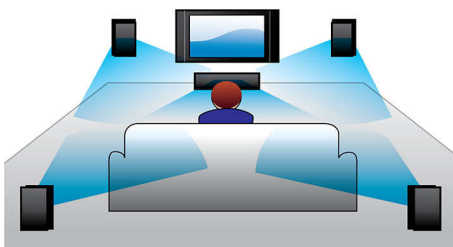

杜比数字

世界领先的数字多声道音频标准 Dolby Digital（杜比数字）利用了人耳处理声音

的习惯，因此您可以体验到具有真实空间感的极高质量的环境立体声。