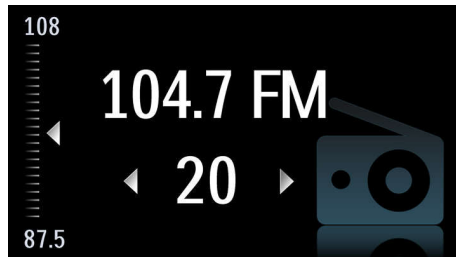

带预设电台的数字调谐

只需调谐至要预设的电台，按住预设按钮记忆其频率即可。有了可进行存储的预设电台，您便能够快速访问喜爱的电台，而不必反复地手动调谐频率。