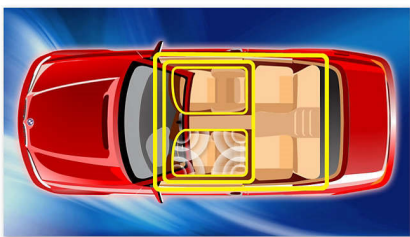

产品亮点

Music Zone

飞利浦革新的 Music Zone 技术让司机和乘客同时享受具有立体空间感的逼真音乐，宛如亲临现场聆听演唱者一样。用户可轻松将音乐聆听区在司机和乘客之间来回切换，以便在车内获得最佳音效。专用区域控制按钮提供三种预定义设置——左置、右置和前置（及所有）——让您轻松动感地满足个人或乘客的聆听需求。