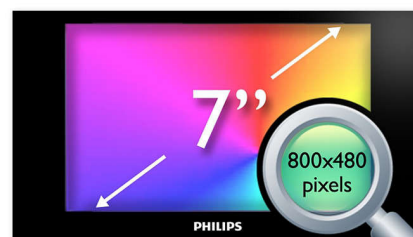

丰富的 POI, 可实现快速定位

丰富的 POI, 可实现快速定位搜索。

17.8 厘米 (7 英寸) 高清液晶显示屏

高分辨率 (800x480) 彩色液晶显示屏让图像栩栩如生, 它能以丰富逼真的细节、打印照片般鲜艳的色彩效果呈现您的珍贵照片、最爱影片和音乐。

规格

声音

- 均衡器: 3 波段
- 音效增强: 动态低音增强
- 均衡器设置: 简约欧式, 爵士, 流行乐, 摇滚, 平滑, 出众, 电子乐, 用户定义
- 输出功率 (MAX): 50Wx4 声道