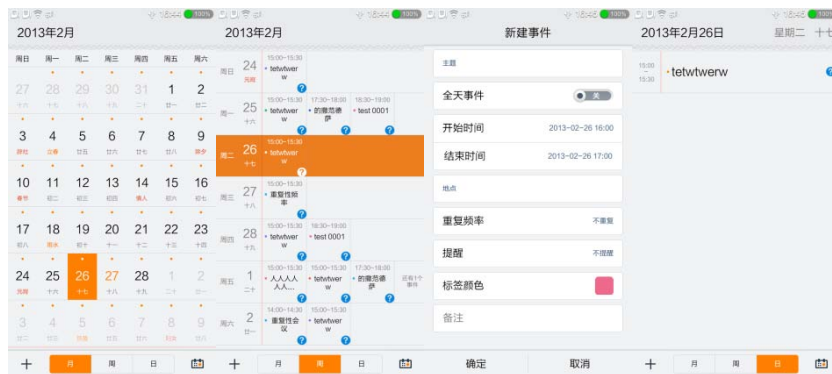

私密文件：用户可以将希望保密的文件加入隐私空间，实现文件加密保存，只有输入密码进入隐私空间才能解密查看这些文件，再也不用担心私密文件泄露。

隐私密码锁：用户可以为某些应用加锁，只有输入隐私空间密码才能启动使用这些应用。

手机防盗：

用户可以绑定自己的账号，在云空间中远程定位和控制手机：my.yunos.com：

1. 远程锁定手机，使他人无法使用手机任何功能；
2. 远程警报，使手机发出警报声，顺着声音找手机；
3. 远程定位手机，清楚掌握手机的实时位置；
4. 远程删除手机数据，避免个人隐私资料泄露。

垃圾清理：

帮助用户清理垃圾文件、无用失效文件，整理大文件、安装包等帮助用户节省更多手机存储空间。

闹钟

闹钟为您提供查看世界时钟、设置闹钟以及倒计时三种服务。

计算器

使用计算器可以进行基础四则运算。

日历

日历是个人时间管理应用，可以按照日、周、月来划分并方便您记住约会、事件和会议，并有多种提醒方式可供选择。

云手机助手

作为云手机的 PC 端工具，云手机助手可以方便的管理手机上的数据，并提供了丰富的网上资源供您下载。

具体您可以：

1. 快速导入其他手机上的个人数据。如：联系人、短信息等。；
2. 快速将手机数据与云端同步。如：联系人、通话记录、信息、云便签和图片等；
3. 快速升级云 OS；
4. 一键安装应用程序；
5. 快速传输音乐文件到手机；

安装和连接

使用 USB 数据线将您的云手机连接到个人电脑，云手机助手会自动连接云手机。