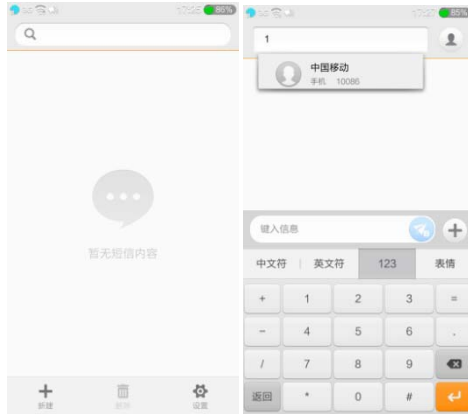

主题中心

主题中心是阿里云 OS 手机个性化平台，在这里，您可以找到预装在本地主题内容，也可以浏览和使用不断丰富的在线主题资源，包括主题包、壁纸、铃声、字体等。

拨打电话

手机提供拨打电话、接听来电、紧急呼叫、多方通话等手机基础通话功能。

在主屏上点击“拨号”，进入程序后输入号码，然后选择你需要通过哪张卡呼出即可。并且手机提供智能拨号功能，可以更快更便捷的拨打电话。

当您在拨打和接听电话时，系统将显示拨打和接听电话的归属地信息供参考。归属地信息数据，可能因运营商的变更而无法及时更新，请以运营商号码实际号码归属地为准。
来电可直接短信拒接。

在通话期间点击“添加通话”，第一路通话自动切换到静音通话状态，输入其他联系人的电话号码，点击拨号后第一路自动切换到保持通话状态；接通后点按“合并”，进入电话会议模式，实现多方通话。

提示：此服务需向您的运营商申请开通。

特别说明：本手机采用双卡双待单通设计，即同时插入手机中的两张卡号无法同时接打语音电话或连接上网，当其中一张卡号正处于通话或上网状态时，另一张卡号必须处于关闭状态，因此另一张卡号无法同时接听电话或上网，若此时正好有人拨打另一张卡号可能会听到“您拨打的电话不在服务区”、“您拨打的用户暂时无法接通，请稍后再拨”等无法接通的提示，该提示为此手机双卡双待单通设计所造成，与运营商网络状况无关。单通是因为手机为单芯片设计，可以大幅提升待机时间，降低功耗。建议用户咨询当地运营商，开通“漏话提醒”、“来电提醒”、“秘书服务”等业务避免以上所述场景下漏接电话无提醒的问题。

信息

您可以撰写及传送短信息（SMS）和多媒体信息（MMS）。

点击桌面上“信息”图标打开信息功能。

在收件人栏输入联系人姓名或电话号码，手机会智能匹配已储存在手机内的联系人信息供选择。

也可到联系人列表中查找联系人。

点击输入法键盘左上角的菜单，可以切换输入法。

点击图标可添加视频、照片、表情符号等操作。

收到特定短信后可直接充值，还信用卡，或进行水电煤缴费

联系人

联系人功能可管理您的联系人信息，您可查看联系人列表以及详情，拨打电话，发送短信，发送邮件，分享联系人。

联系人导入

首次使用时可以选择从云空间同步、从SIM卡或存储卡导入联系人；联系人列表中已有联系人时，可通过设置>联系人进行导入操作。

联系人列表

联系人列表中点击联系人可以查看联系人详情。

搜索联系人

可输入联系人姓名首字母快速查询，如：查找联系人“风清扬”可直接输入“FQY”