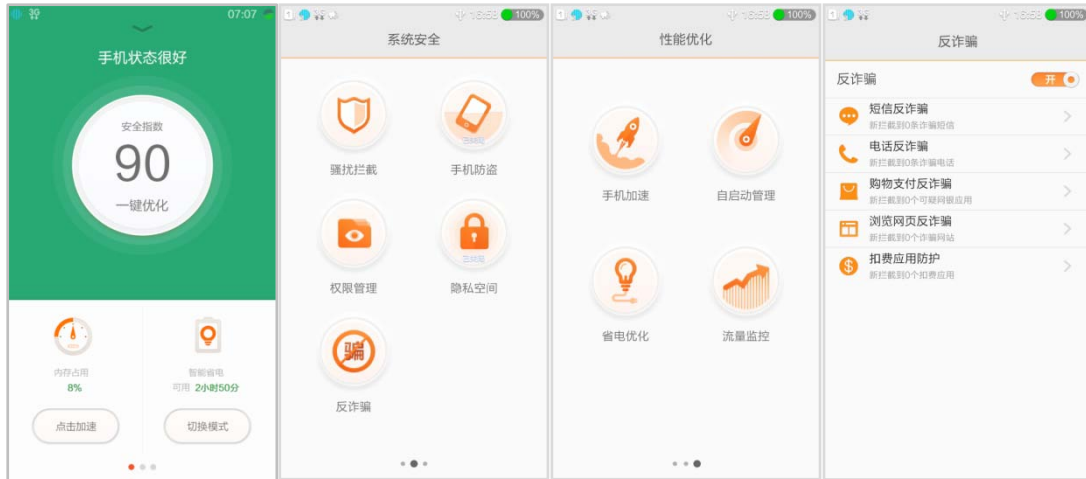

- 扫码模式，再也不用为了扫码下载一个并不需要的应用；
- 全景拍摄，一气呵成的感觉；
- 美颜滤镜，让相机成为自拍好助手；

相册

全新体验，时光机帮你发现你拍摄中的美妙事件。

应用中心

云OS手机的应用百宝箱

应用中心是阿里云OS专属的精选应用商城，最丰富的应用、最火爆的游戏、最潮流的音乐等全在这里！

搜索应用，简单高效。

实时热词推荐、智能结果展现，带给您全新的搜索体验！

全方位应用监测，为您保驾护航

所有应用、游戏云OS官方认证，保障您的应用安全！

管理应用，就是这么简单

一键更新、记录您所有历史应用，管理手机应用就是如此得心应手。

在电脑上打开云手机助手，即可挑选丰富应用，连接手机一键安装应用到您的设备（详细请看云手机助手章节）。

阿里安全精灵

阿里安全里精灵，简称安全精灵，是阿里云 OS 自带的手机安全管理软件，提供了手机体检、反诈骗（包括电话反诈骗、短信反诈骗、网购支付反诈骗、浏览网页反诈骗）、骚扰拦截、权限管理、流量监控、省电优化、隐私空间、手机加速、自启动管理、垃圾清理、手机防盗等功能，覆盖了手机使用过程中各种危险易发场景，全面保护用户安全。

安全精灵界面如下（根据不同手机和系统版本界面和功能会有变化，如需要最新版本，请及时升级阿里云 OS 或者安全精灵）：

手机体检：

检测手机使用环境是否安全，让用户能全面了解手机的情况，并支持一键为用户进行恢复和加速，是用户日常手机维护的快捷通道。

反诈骗：

反诈骗功能目前覆盖了 5 大诈骗高发场景：

- 1、 电话反诈骗：通过云端的诈骗号码库，识别常见诈骗电话并在诈骗号码来电时及时提醒用户。
- 2、 短信反诈骗：通过云端诈骗号码库、短信内容智能识别等技术，针对各种中奖、领取包裹、打款、冒充银行支付宝短信进行诈骗识别，提醒用户不要轻信。
- 3、 网购支付反诈骗：安装了盗版、假冒的网购、网银、支付类应用是用户在手机端被诈骗蒙受经济损失的重要原因，安全精灵能够识别上千款正版和盗版假冒网购支付类应用，提醒您使用安全的应用进行网购和支付，避免蒙受经济损失。
- 4、 浏览网页反诈骗：通过阿里巴巴集团业界领先的反诈骗网页技术和数据库，在系统底层为用户提供反诈骗网页功能，强力对抗钓鱼诈骗网站、网页。
- 5、 扣费应用防护：不安全的应用经常偷发短信订制收费服务，使用户在不知情的情况下蒙受经济损失。安全精灵能够智能拦截偷发短信行为，及时告知用户，避免用户经济损失。

骚扰拦截：

骚扰拦截功能内置智能识别算法，帮您全自动拦截骚扰来电和短信。同时，您也可以使用黑名单、关键字、陌生号码拦截等方式来拦截特定的来电和短信。不同用户判断骚扰的标准会有差异。安全精灵欢迎用户主动标记、举报收到的骚扰短信，以帮助安全精灵提供更贴心更强大的反骚扰服务。

权限管理：

阿里云 OS 开放兼容安卓应用，因此也引入了安卓应用严重的滥用用户隐私信息和手机系统权限的问题。为了有效保护用户的隐私权、知情权和对手机的控制权，阿里云 OS 开发了权限功能功能，供用户方便的管理应用的权限，帮助用户有效防隐私偷窃、防流量盗用、防手机系统被篡改滥用、防偷拍、防偷录等。