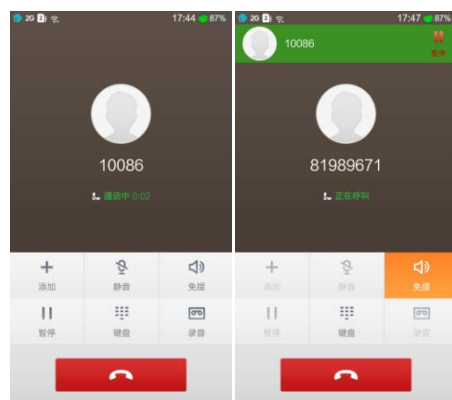

<http://my.yunos.com>。

登录页面

首页

手机桌面

开机后，桌面主屏顶部的面板区域显示当前手机时间，日期及星期信息，其他区域显示应用图标。

桌面包含 1 至多个分屏，左右划动屏幕可以查看所有应用。

长按屏幕空白处，出现“添加小工具”的提示，点击后可以直接往桌面添加小工具。长按图标，可随意拖动应用进行排序，拖至下方的快速启动区，也可拖拽图标重合新建分组。

通过桌面设置，可以设置主题、壁纸及铃声，也可以快速进行手机其他设置。

主题中心

主题中心是阿里云 OS 手机个性化平台，在这里，您可以找到预装在本地主题内容，也可以浏览和使用不断丰富的在线主题资源，包括主题包、壁纸、铃声、字体等。

拨打电话

手机提供拨打电话、接听来电、紧急呼叫、多方通话等手机基础通话功能。

在主屏上点击“拨号”，进入程序后输入号码，然后选择你需要通过哪张卡呼出即可。并且手机提供智能拨号功能，可以更快更便捷的拨打电话。

当您在拨打和接听电话时，系统将显示拨打和接听电话的归属地信息供参考。归属地信息数据，可能因运营商的变更而无法及时更新，请以运营商号码实际号码归属地为准。
来电可直接短信拒接。

在通话期间点击“添加通话”，第一路通话自动切换到静音通话状态，输入其他联系人的电话号码，点击拨号后第一路自动切换到保持通话状态；接通后点按“合并”，进入电话会议模式，实现多方通话。

提示：此服务需向您的运营商申请开通。

特别说明：本手机采用双卡双待单通设计，即同时插入手机中的两张卡号无法同时接打语音电话或连接上网，当其中一张卡号正处于通话或上网状态时，另一张卡号必须处于关闭状态，因此另一张卡号无法同时接听电话或上网，若此时正好有人拨打另一张卡号可能会听到“您拨打的电话不在服务区”、“您拨打的用户暂时无法接通，请稍后再拨”等无法接通的提示，该提示为此手机双卡双待单通设计所造成，与运营商网络状况无关。单通是因为手机为单芯片设计，可以大幅提升待机时间，降低功耗。建议用户咨询当地运营商，开通“漏话提醒”、“来电提醒”、“秘书服务”等业务避免以上所述场景下漏接电话无提醒的问题。

信息

您可以撰写及传送短信息（SMS）和多媒体信息（MMS）。

点击桌面上“信息”图标打开信息功能。

在收件人栏输入联系人姓名或电话号码，手机会智能匹配已储存在手机内的联系人信息供选择。

也可到联系人列表中查找联系人。

点击输入法键盘左上角的菜单，可以切换输入法。

点击图标可添加视频、照片、表情符号等操作。

收到特定短信后可直接充值，还信用卡，或进行水电煤缴费