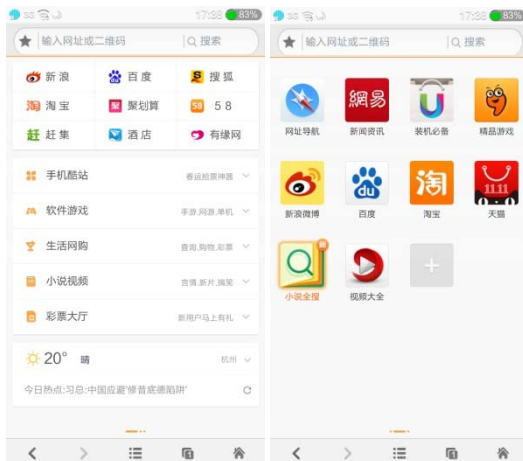

联系人

联系人功能可管理您的联系人信息，您可查看联系人列表以及详情，拨打电话，发送短信，发送邮件，分享联系人。

联系人导入

首次使用时可以选择从云空间同步、从SIM卡或存储卡导入联系人；联系人列表中已有联系人时，可通过设置>联系人进行导入操作。

联系人列表

联系人列表中点击联系人可以查看联系人详情。

搜索联系人

可输入联系人姓名首字母快速查询，如：查找联系人“风清扬”可直接输入“FQY”

新建/编辑联系人

创建名片

联系人详情

向联系人付款或为他充值

常用联系人

设置为常用联系人后便于快速定位至联系人

添加查询号码黄页

用户可以下载所在地的号码库，也可以搜索查询和拨出号码库中的号码，号码来电时界面也会显示

设置

您手机上用到的针对系统的设置和针对应用的设置，都可以通过【设置】来操作。包括对无线与网络、个性化、帐号、支付、云同步、设备、系统、应用的设置。

浏览器

浏览器是根据云OS的系统特性专门开发的网页浏览软件。其以用户体验为核心重新诠释了移动浏览：速度快，流量省，完善兼容各种页面，并支持互联网的丰富应用。

您通过浏览器，能获得电脑般的浏览体验：看新闻，发微博，搜资源，泡论坛，逛社区，看视频，听音乐，玩游戏……随时随地享受上网的乐趣，把互联网装进口袋！

浏览器支持输入网址或者扫描二维码访问网站、搜索输入的关键词相关的内容和通过主界面上的精彩站点和导航直接达到您所期望的站点。

注：使用浏览器会产生网络流量，由运营商收取相应的流量费用，敬请注意。

邮箱

邮箱是阿里云 OS 提供的即时电子邮件服务。

发送邮件收取邮件

添加邮箱

您可以添加最多 8 个邮箱（需开通 POP/IMAP 功能），以便您在手机上获取您的邮箱的邮件。

便签