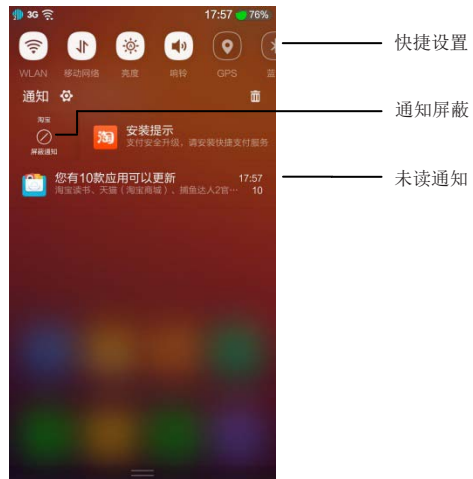

开关机

开机

长按【电源键】，可进行开机操作。

关机

待机状态长按【电源键】以调出关机提示，按提示向下拖动手机关机。

解锁屏幕

截屏

同时按【电源键】和【音量 -】，即可进行截屏操作。截到的图片，可以在“相册”应用中查看。

通知中心

提示:

1. 通过左右滑动快捷设置栏可以查看到更多的设置项。
2. 通过点击删除图标可移除通知。
3. 通过往右滑动通知，可以屏蔽该应用的通知。（部分应用不可屏蔽）

近期任务

提示:

1. 通过左右滑动看到更多的任期任务。
2. 上滑图标可以结束单个任务。
3. 点击“一键加速”清空所有非加锁的任务。
4. 下滑图标可以将任务加锁。

开机向导

当您首次开机时会引导您设置系统语言、注册或登录帐号。