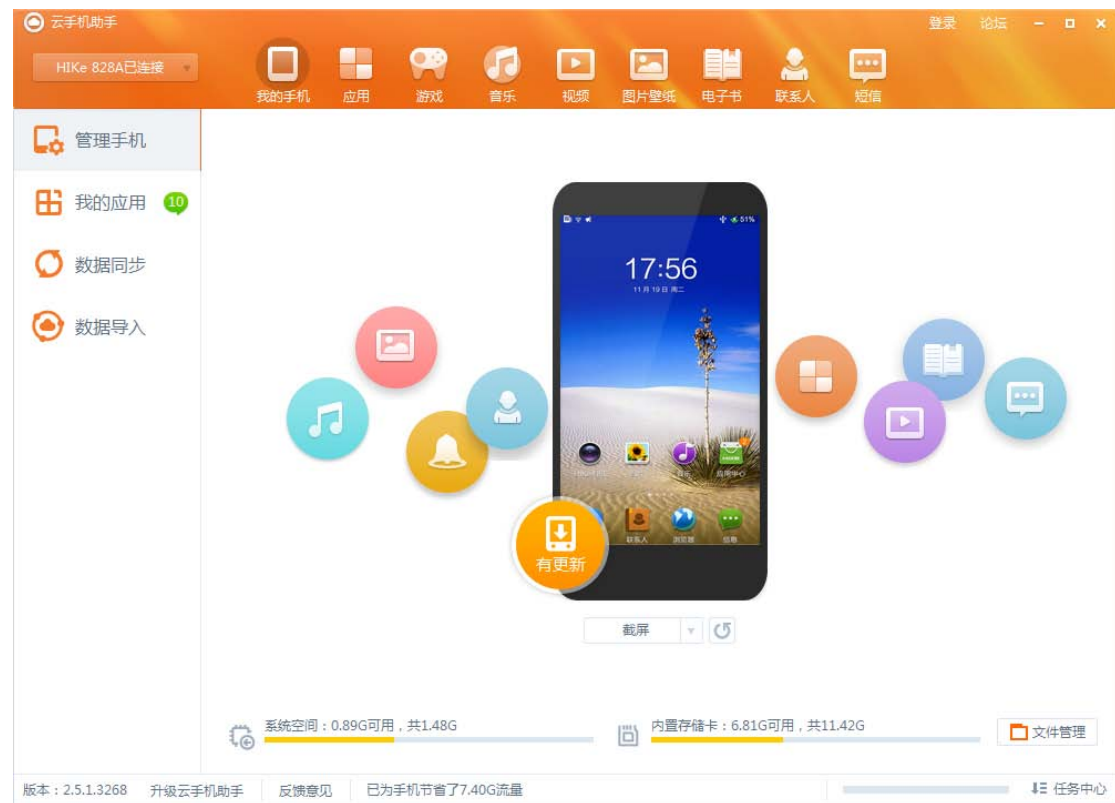

云手机助手

作为云手机的 PC 端工具，云手机助手可以方便的管理手机上的数据，并提供了丰富的网上资源供您下载。

具体您可以：

1. 快速导入其他手机上的个人数据。如：联系人、短信息等。；
2. 快速将手机数据与云端同步。如：联系人、通话记录、信息、云便签和图片等；
3. 快速升级云 OS；
4. 一键安装应用程序；
5. 快速传输音乐文件到手机；

安装和连接

使用 USB 数据线将您的云手机连接到个人电脑，云手机助手会自动连接云手机。

小窍门 1：使用 USB 数据线连接云手机和个人电脑之后，云手机助手左上角会提示您的手机已连接；

小窍门 2：如果云手机助手没有自动打开，您也可以手动运行云手机助手；

云手机助手没有安装时，会提示您安装最新版本的云手机助手。

如需手动安装，可以前往云手机助手官方网站(<http://zhushou.yunos.com>)下载最新的安装文件。

我的手机

云手机助手“我的手机”页面显示手机相关的信息，其中包含以下几部分：

1. 手机外观：显示手机外形图片；
2. 系统升级信息：显示云 OS 版本，如有新版本可一键升级，无需担心流量费用；
3. 容量信息：显示手机的总体存储空间与可用空间的大小；
4. 同步内容：可以使用 PC 网络一键快速、安全地同步手机数据到云端；
5. 数据导入：导入其他手机或来源的联系人、信息及通话记录。

数据导入

在“我的手机”页面中点击“数据导入”按钮后，按页面提示操作便可进行数据迁移。

云手机助手可从以下来源导入数据：

1. 安卓(Android)手机；
2. iPhone；
3. Outlook；
4. vCard 及 CSV 格式的通讯录文件；

注：每种方式支持的导入数据类别各有不同，详见页面说明。

安装应用程序

您可以在云手机助手“应用”页面直接查看并一键安装您喜欢的应用。

管理与传输音乐到手机

您可以将 PC 中现有的音乐导入云手机助手，并一键传输到手机，随时随地聆听美妙音乐。

云手机助手

DOOV C1