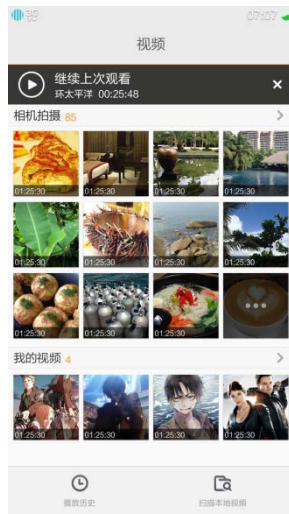

便签可以让您随时通过文本、图片或语音的形式，记录您的日常与工作信息。
并随时同步到云端、或分享给他人。

无论是文本、图片或语音 便签，都可以随时通过信息、邮件或微博分享。

使用便签录音和拍照，可录制音频便签和添加照片便签。可以随时通过信息、邮件、蓝牙、微博分享。

音乐

【最全曲库】百万正版高品质音乐随身携带；新鲜权威榜单第一时间了解乐坛流行音乐。

【简单】革命性的界面设计，颠覆传统手机音乐客户端的枯燥视听体验；

【懂你】根据你的播放、收藏等操作，了解你的听歌口味，为你推荐更多好音乐；

【随时随地】一键离线音乐到手机；云音乐同步，无网络也可随时享受新鲜喜爱的音乐；

【VIP 尊享】可免费领取 VIP，成为会员可享受高品质听觉盛宴，无限量音乐下载；

【小秘籍】点击红心收藏喜爱的歌曲，虾米会更懂你哦。

视频

全新界面，让本地视频组织井井有条，全屏状态支持手势完成常用控制。

相机

全新体验，轻盈简洁

- 扫码模式，再也不用为了扫码下载一个并不需要的应用；
- 全景拍摄，一气呵成的感觉；
- 美颜滤镜，让相机成为自拍好助手；

相册

全新体验，时光机帮你发现你拍摄中的美妙事件。

应用中心

云OS手机的应用百宝箱

应用中心是阿里云OS专属的精选应用商城，最丰富的应用、最火爆的游戏、最潮流的音乐等全在这里！

搜索应用，简单高效。

实时热词推荐、智能结果展现，带给您全新的搜索体验！