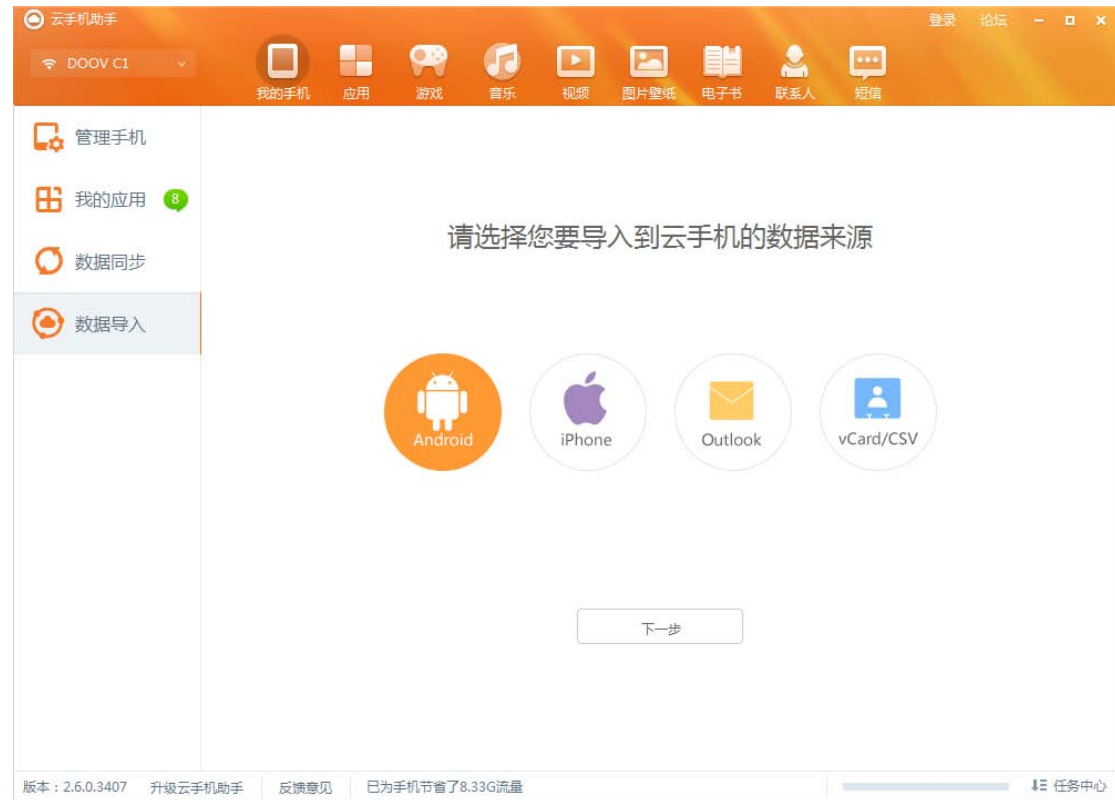

云手机助手

作为云手机的 PC 端工具，云手机助手可以方便的管理手机上的数据，并提供了丰富的网上资源供您下载。

具体您可以：

1. 快速导入其他手机上的个人数据。如：联系人、短信息等。；
2. 快速将手机数据与云端同步。如：联系人、通话记录、信息、云便签和图片等；
3. 快速升级云 OS；
4. 一键安装应用程序；
5. 快速传输音乐文件到手机；

安装和连接

使用 USB 数据线将您的云手机连接到个人电脑，云手机助手会自动连接云手机。

小窍门 1：使用 USB 数据线连接云手机和个人电脑之后，云手机助手左上角会提示您的手机已连接；

小窍门 2：如果云手机助手没有自动打开，您也可以手动运行云手机助手；

云手机助手没有安装时，会提示您安装最新版本的云手机助手。

如需手动安装，可以前往云手机助手官方网站(<http://zhushou.yunos.com>)下载最新的安装文件。

我的手机

云手机助手“我的手机”页面显示手机相关的信息，其中包含以下几部分：

1. 手机外观：显示手机外形图片；
2. 系统升级信息：显示云 OS 版本，如有新版本可一键升级，无需担心流量费用；
3. 容量信息：显示手机的总体存储空间与可用空间的大小；
4. 同步内容：可以使用 PC 网络一键快速、安全地同步手机数据到云端；
5. 数据导入：导入其他手机或来源的联系人、信息及通话记录。

数据导入

在“我的手机”页面中点击“数据导入”按钮后，按页面提示操作便可进行数据迁移。

云手机助手可从以下来源导入数据：