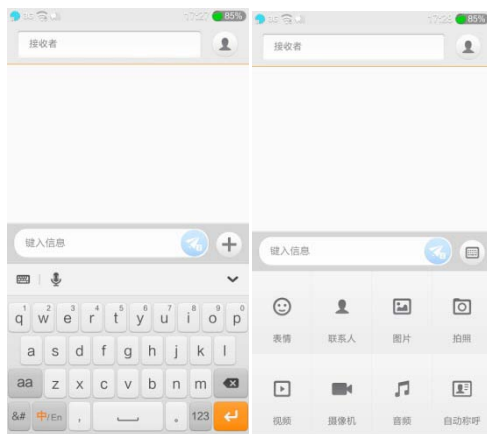

主题中心

主题中心是阿里云 OS 手机个性化平台，在这里，您可以找到预装在本地主题内容，也可以浏览和使用不断丰富的在线主题资源，包括主题包、壁纸、铃声、字体等。

拨打电话

手机提供拨打电话、接听来电、紧急呼叫、多方通话等手机基础通话功能。

在主屏上点击“拨号”，进入程序后输入号码，然后选择你需要通过哪张卡呼出即可。并且手机提供智能拨号功能，可以更快更便捷的拨打电话。

当您在拨打和接听电话时，系统将显示拨打和接听电话的归属地信息供参考。归属地信息数据，可能因运营商的变更而无法及时更新，请以运营商号码实际号码归属地为准。
来电可直接短信拒接。

在通话期间点击“添加通话”，第一路通话自动切换到静音通话状态，输入其他联系人的电话号码，点击拨号后第一路自动切换到保持通话状态；接通后点按“合并”，进入电话会议模式，实现多方通话。

提示：此服务需向您的运营商申请开通。

特别说明：本手机采用双卡双待单通设计，即同时插入手机中的两张卡号无法同时接打语音电话或连接上网，当其中一张卡号正处于通话或上网状态时，另一张卡号必须处于关闭状态，因此另一张卡号无法同时接听电话或上网，若此时正好有人拨打另一张卡号可能会听到“您拨打的电话不在服务区”、“您拨打的用户暂时无法接通，请稍后再拨”等无法接通的提示，该提示为此手机双卡双待单通设计所造成，与运营商网络状况无关。单通是因为手机为单芯片设计，可以大幅提升待机时间，降低功耗。建议用户咨询当地运营商，开通“漏话提醒”、“来电提醒”、“秘书服务”等业务避免以上所述场景下漏接电话无提醒的问题。

信息

您可以撰写及传送短信息（SMS）和多媒体信息（MMS）。

点击桌面上“信息”图标打开信息功能。

在收件人栏输入联系人姓名或电话号码，手机会智能匹配已储存在手机内的联系人信息供选择。

也可到联系人列表中查找联系人。

点击输入法键盘左上角的菜单，可以切换输入法。

点击图标可添加视频、照片、表情符号等操作。

收到特定短信后可直接充值，还信用卡，或进行水电煤缴费

联系人

联系人功能可管理您的联系人信息，您可查看联系人列表以及详情，拨打电话，发送短信，发送邮件，分享联系人。

联系人导入

首次使用时可以选择从云空间同步、从SIM卡或存储卡导入联系人；联系人列表中已有联系人时，可通过设置>联系人进行导入操作。

联系人列表

联系人列表中点击联系人可以查看联系人详情。

搜索联系人

可输入联系人姓名首字母快速查询，如：查找联系人“风清扬”可直接输入“FQY”