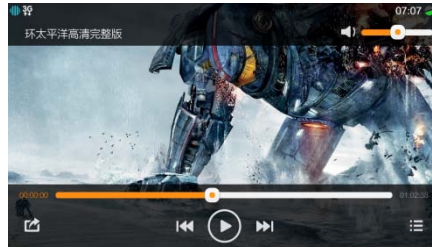

【懂你】根据你的播放、收藏等操作，了解你的听歌口味，为你推荐更多好音乐；

【随时随地】一键离线音乐到手机；云音乐同步，无网络也可随时享受新鲜喜爱的音乐；

【VIP 尊享】可免费领取 VIP，成为会员可享受高品质听觉盛宴，无限量音乐下载；

【小秘籍】点击红心收藏喜爱的歌曲，虾米会更懂你哦。

视频

全新界面，让本地视频组织井井有条，全屏状态支持手势完成常用控制。

相机

全新体验，轻盈简洁

- 扫码模式，再也不用为了扫码下载一个并不需要的应用；
- 全景拍摄，一气呵成的感觉；
- 美颜滤镜，让相机成为自拍好助手；

相册

全新体验，时光机帮你发现你拍摄中的美妙事件。

应用中心

云OS手机的应用百宝箱

应用中心是阿里云OS专属的精选应用商城，最丰富的应用、最火爆的游戏、最潮流的音乐等全在这里！

搜索应用，简单高效。

实时热词推荐、智能结果展现，带给您全新的搜索体验！