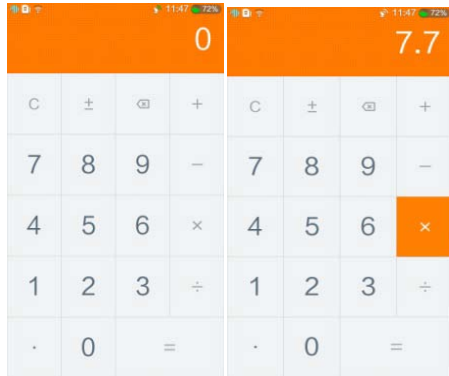

垃圾清理：

帮助用户清理垃圾文件、无用失效文件，整理大文件、安装包等帮助用户节省更多手机存储空间。

闹钟

闹钟为您提供查看世界时钟、设置闹钟以及倒计时三种服务。

计算器

使用计算器可以进行基础四则运算。

日历

日历是个人时间管理应用，可以按照日、周、月来划分并方便您记住约会、事件和会议，并有多种提醒方式可供选择。