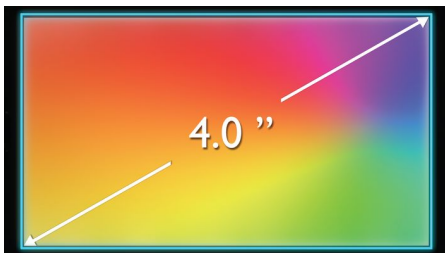

为生活增添色彩

- 使用带有闪光灯的 800 万像素自动对焦相机拍摄高品质照片

产品亮点

经典翻盖设计

你的的飞利浦手机拥有恒久时尚的半透明翻盖设计。经典而精致，无论您的个人风格如何，其注定会成为彰显个性的随身必备品。毫无疑问，该款手机在清澈典雅方面独树一帜。

1.2GHz 四核处理器

得益于强劲的 1.2GHz 四核处理器，飞利浦手机性能得到了前所未有的提升。这款强大的设备可以让你轻松体验多任务处理。极速加载网页、流畅播放视频动画，享受超快体验！以卓越的画质陶醉于非同凡响的流畅游戏之中。

4 英寸 qHD IPS 显示屏

飞利浦手机具有引人入胜的 4 英寸 qHD IPS 显示屏。IPS 技术确保从任何角度都可获得绝佳的视觉效果，同时绚丽的色彩和栩栩如生的图像可为您带来卓越的观赏体验。更令人称道的是，还可以快速轻松地在宽屏幕上导航。无论您是向朋友展示最新快照还是在您喜爱的网站上冲浪，4 英寸屏幕都能随时随地带给您无与伦比的视觉享受。

Android 4.2

Android 操作系统带给您可定制的平台，拥有非常丰富的应用 APP 及其功能。将您的掌上电脑、游戏机和电话非常方便的汇聚到一个产品中。