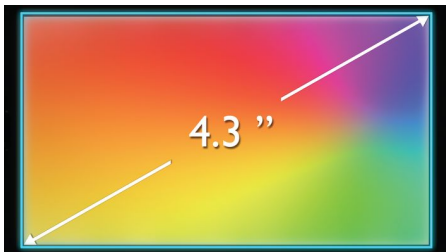

为生活增添色彩

- 使用带有闪光灯的 800 万像素自动对焦相机拍摄高品质照片
- 可更换手机外壳
- 通过无线在电视上分享手机内容

产品亮点

双模式 (WCDMA 和 GSM)

您的飞利浦手机支持两张 SIM 卡，可以同时访问 WCDMA 和 GSM 网络连接。现在您只需一部电话，即可在两个网络上享受更大的移动联络范围。

长达 13 小时的通话时间

一次充电，电话即可支持长达 13 小时的通话时间。

1.2GHz 四核处理器

得益于强劲的 1.2GHz 四核处理器，飞利浦手机性能得到了前所未有的提升。这款强大的设备可以让您轻松体验多任务处理。极速加载网页、流畅播放视频动画，享受超快体验！以卓越的画质陶醉于非同凡响的流畅游戏之中。

4.3 英寸 qHD 触摸屏

飞利浦手机具有引人入胜的 4.3 英寸 qHD 显示屏。该显示技术确保从任何角度都可获得绝佳的视觉效果，同时绚丽的色彩和栩栩如生的图像可为您

带来卓越的观赏体验。更令人称道的是，还可以快速轻松地在宽屏幕上导航。无论您是向朋友展示最新快照还是在您喜爱的网站上冲浪，4.3 英寸屏幕都能在您外出时带来无与伦比的视觉享受。