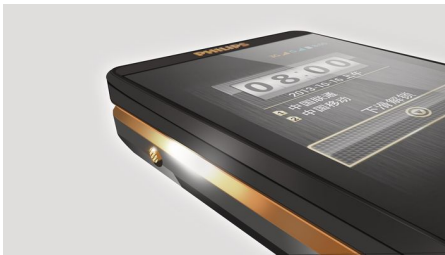

一键节电

没有什么东西能够像高贵的金色飞利浦 Xenium Royal W9588 这般诠释您的威望和财富。这款手机配备 1.2 GHz 双核处理器和双 3.5 英寸 WVGA IPS 屏幕，采用 Android 和双模式，就是您生活状态的真实反映。

外表打动人心

- 奢华的双 3.5 英寸 WVGA IPS 显示屏
- 经典设计融合高贵的金色
- 1.2GHz 四核处理器，大幅提高性能
- Android 4.2

时刻保持连通

- 长达 16 小时的通话时间
- 畅享长达 10 小时的网页浏览
- 双模式（WCDMA 和 GSM），联络更方便
- 一键即可访问节能模式

为生活增添色彩

- 使用带有闪光灯的 800 万像素自动对焦相机拍摄高品质照片

产品亮点

双 3.5 英寸 WVGA IPS 显示屏

多亏了它在经典翻盖设计下嵌入的两块超棒的 3.5 英寸 WVGA IPS 触摸显示屏，这款飞利浦手机为您重新诠释财富和奢华。闭合时，可以当做普通单屏幕手机使用，您可以查看照片和视频进行娱乐，同时您也可以访问重要的电子邮件和应用程序，时刻让您忙碌的生活井井有条。或者您也可以选择翻开手机屏幕，展现漂亮的内部触摸屏以及符合人体工程学的键盘。无论您如何选择，这款高端电话将您的翻盖手机品味提升到新的高度。

一抹高贵的金色

您的飞利浦手机专为坚持拥有独特元素和一流选择的人士而设计。这款手机采用精典的翻盖式设计，不仅拿在手中是一种快乐，高贵的金色外壳更加散发出永恒的魅力。这绝对是一款独一无二的手机，展现着您的生活状态，让您以不同寻常的方式与世界相联。

1.2GHz 四核处理器

得益于强劲的 1.2GHz 四核处理器，飞利浦手机性能得到了前所未有的提升。这款强大的设备可以让您轻松体验多任务处理。极速加载网页、流畅播放视频动画，享受超快体验！以卓越的画质陶醉于非同凡响的流畅游戏之中。