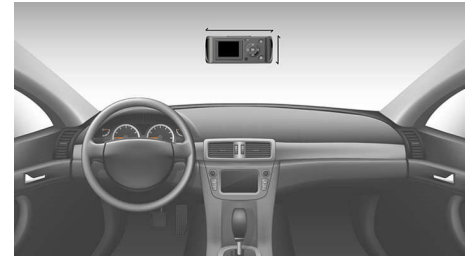

无缝环录制可实现简便的连续拍摄

高动态范围 (HDR) CMOS

高动态范围 (HDR) CMOS 在低光照条件下也可拍摄清晰的图像

安全录制

带有最近拍摄写保护的安全录制

精巧的设计

精巧的设计非常适合有限的挡风玻璃空间

H.264 视频压缩

MJPEG

H.264

H.264 视频压缩提供更多高品质影像

规格

连接

- 麦克风：立体声定向麦克风
- USB：迷你 USB 端口
- 扬声器：内置

显示屏

- 分辨率：320(RGB) x 240
- 自动关闭屏幕：关 /1/3/5 分钟
- 液晶显示屏尺寸：2 英寸