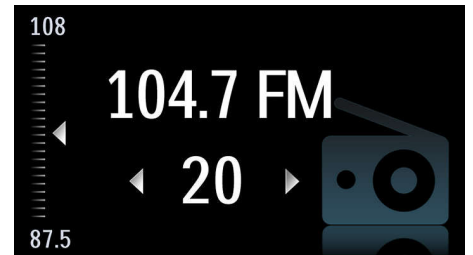

带预设电台的数字调谐

只需调谐至要预设的电台，按住预设按钮记忆其频率即可。有了可进行存储的预设电台，您便能够快速访问喜爱的电台，而不必反复地手动调谐频率。

无线电数据系统 (RDS)

无线电数据系统 (RDS) 让您无需记住频率数字即可调台。在标准模式下，RDS 屏幕显示电台名称而不是频率数字，从而便于快速轻松地调台。RDS 还使电台能够将新闻和电台信息等文本信息直接发送到收音机显示屏上。RDS 在欧洲很常用，无线电台使用广播频率发出文本。您可以选择接收显示电台名称的基本 RDS 显示屏，也可以预订附加文本服务。