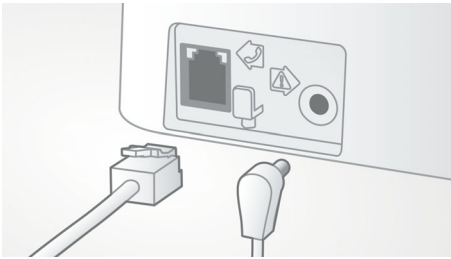

水晶般清晰的音质

- 均衡器可提供纯净清晰的音质
- 优化的天线布局，在任何房间均能获得出色的接收效果
- 先进的声音测试和调谐带来卓越音质

环保设计产品

- 低辐射和低功耗

PHILIPS

产品亮点

先进的声音测试

我们采用与高端耳机制造商同样的方式测试我们的 DECT 电话的音质。我们使用先进的耳模拟器, 能够精确再现人们实际听音的方式。这有助于我们的声学工程师测量和微调频率响应、失真和整体听觉等指标, 为话机和免提模式营造完美地声音再现。

设置简便

通过简单设置享受终极的便利体验。简化安装 - 即插即用产品

优化的天线布局

我们的优化天线布局可确保强大而稳定的接收效果 - 即使是在家中无线传输区域困难的角落。现在, 您可以在家中随处接听电话, 即使四处走动, 仍可享受长时间无干扰的通话体验。

均衡器

我们的电话使用数字声音处理均衡器, 可将声音响应微调回预期线性频率响应曲线, 为每次通话提供纯净清晰的音质。

4.1 厘米 (1.6 英寸) 图形显示屏