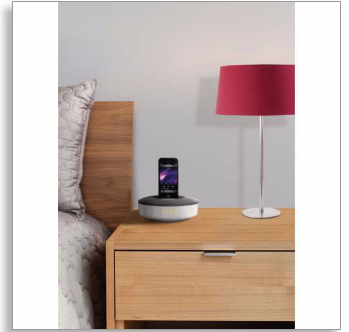

飞利浦
音乐基座

Lightning 接口
iPod/iPhone 专用
USB 充电端口
6 瓦

DS1155

融入您家的音效

通过 Lightning 接口可与 iPhone 5 和最新的 iPod 兼容，DS1155 音乐基座不仅音质丰富、饱满，同时具有时钟显示以及柔和的夜光灯，使其成为了夜间的绝佳设备。

令人惊叹的饱满音效

- 丰富的全角度音效，让您的卧室充满音乐
- 干扰屏蔽技术可阻挡手机信号对音效的干扰
- 6W RMS 总输出功率

高级通用性

- 通过 Lightning 接口快速充电和播放音乐

优雅紧凑

- 圆润精巧的设计，适宜放在床头桌上
- 360 度设计，展现全方位华丽外表

专为您的卧室设计

- 可通过 USB 设备为第二台手机充电
- 柔和夜灯
- 插接到底座时与 iPod/iPhone 建立自动时钟同步

PHILIPS

音乐基座

Lightning 接口 iPod/iPhone 专用, USB 充电端口, 6 瓦

规格

iPhone 兼容性

- 兼容: iPhone 5, iPhone 6, iPhone 6 plus, iPhone 6 S, iPhone 6 S Plus, iPhone SE

iPod 兼容性

- 兼容: iPod nano 第 7 代, iPod touch 第 5 代

声音

- 输出功率: 6 瓦 RMS
- 声音系统: 立体声
- 音量控制: 调高 / 调低

DS1155/93

产品亮点

通过 Lightning 进行播放和充电

通过全新的 Lightning 接口, 在为 iPod/iPhone 充电的同时享受您最爱的音乐。只需将其直接插接在扬声器上即可以卓越的音质播放您精选的旋律。它也可以在播放的同时为设备快速充电, 因此您无需担心电池电量耗尽。

自动时钟同步

连接和插接底座时, 这款底座会自动使时钟与您的 iPod/iPhone 同步。

发行日期 2016-07-05