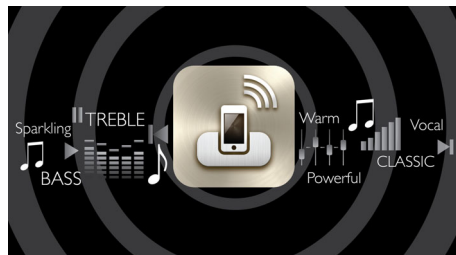

SoundStudio 应用程序

即刻随心所欲地欣赏音乐。SoundStudio 真正将音乐的动力融入您的手掌。只需使用 iPhone 并通过直观简单的控制, 即可更改音效的各个方面。现在, 您可以微调、定制和创作您所需的的声音体验, 为喜爱的歌曲赋予新的活力。通过 SoundStudio, 您还可以聆听全球成千上万的网上电台, 进一步扩展您的音乐体验。

DS3880W/93