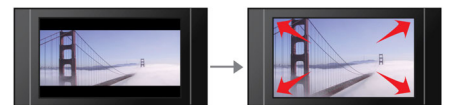

USB 媒体连接技术

通用串行总线 (USB) 是连接电脑、外围设备和消费电子设备所广泛采用的一种协议标准。通过 USB 媒体连接，只需插入 USB 设备，选择影片、音乐或照片，即可播放。

屏幕调整

无论您欣赏什么内容，在什么电视上欣赏，屏幕调整功能都能确保画面填充整个屏幕。它能够消除屏幕顶部和底部难看的黑条，您无需执行繁琐的手动调整。只需按下屏幕调整按钮、选择格式，即可全屏欣赏影片

规格

图片 / 显示

- D/A 转换器: 12 比特, 108 兆赫
- 画面效果增强: 高分辨率 (720p, 1080i, 1080p), 逐行扫描, 视频像素提升 (720p, 1080i/p)