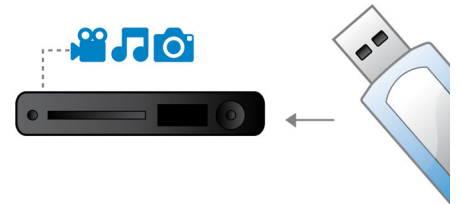

多媒体 DivX

可播放 CD、(S)VCD、DVD、DVD+- R/RW、DivX、MP3、WMA 和 JPEG

EasyLink

EasyLink 您可以通过一个遥控器控制 DVD 播放机、蓝光光盘播放机、平板影院扬声器、家庭影院和电视等多台设备。它使用 HDMI CEC 行业标准协议，并通过 HDMI 连接线在设备之间共享功能。只需轻触按钮，您就可以同时操控支持 HDMI CEC 的所有连接设备。待机和播放等功能尽在您的掌握之中。

USB 媒体连接技术

通用串行总线 (USB) 是连接电脑、外围设备和消费电子设备所广泛采用的一种协议标准。通过 USB 媒体连接，只需插入 USB 设备，选择影片、音乐或照片，即可播放。

屏幕调整

无论您欣赏什么内容，在什么电视上欣赏，屏幕调整功能都能确保画面填充整个屏幕。它能够消除屏幕顶部和底部难看的黑条，您无需执行繁琐的手动调整。只需按下屏幕调整按钮、选择格式，即可全屏欣赏影片

规格

图片 / 显示

- D/A 转换器: 12 比特, 108 兆赫
- 画面效果增强: 高分辨率 (720p, 1080i, 1080p), 逐行扫描, 视频像素提升 (720p, 1080i/p)