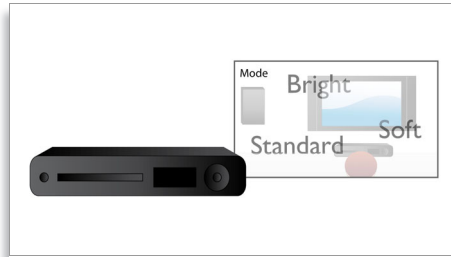

Smart Picture

El control inteligente de la imagen proporciona ajustes de imagen óptimos para el color, el brillo, la saturación, el contraste, el perfilado, etc. para mejorar en todo momento la experiencia visual global.

Encuadre de pantalla

El encuadre de pantalla te garantiza una visualización sin franjas negras en todo tipo de televisores y sin tener que hacer ajustes complicados. Sólo tienes que presionar el botón de encuadre de pantalla (Screen Fit), elegir el formato y disfrutar de tus películas como más te gusta.

Fecha de publicación
2012-01-22

Versión: 3.3.4

12 NC: 8670 000 70566
EAN: 87 12581 57785 8

© 2012 Koninklijke Philips Electronics N.V.
Todos los derechos reservados.

Las especificaciones quedan sujetas a modificaciones sin previo aviso. Las marcas comerciales son propiedad de Koninklijke Philips Electronics N.V. o sus respectivos titulares.

www.philips.com

Especificaciones

Imagen / pantalla

- Convertidor D/A: 12 bits, 108 MHz
- Optimización de la imagen: escaneo progresivo, Sobremuestreo de video

Sonido

- Convertidor D/A: 24 bits, 192 KHz
- Respuesta de frecuencia: 30 - 20.000 Hz
- Relación señal / ruido: > 90
- Distorsión y ruido (1 KHz): > 65 dB
- Cruce (1 KHz): > 70 dB
- Rango dinámico (1 KHz): > 80 dB
- Sistema de sonido: Dolby Digital

Reproducción de video

- Soporte de reproducción: CD, CD-R/CD-RW, CD de video/SVCD, DVD, DVD+R/+RW, DVD-R/-RW, DVD-Video
- Formatos de compresión: MPEG1, MPEG2
- Sistema de reproducción discos de video: NTSC, PAL

Reproducción de audio

- Soporte de reproducción: CD, MP3-CD, MP3-DVD, WMA-CD, CD-R/RW, CD de audio
- Formato de compresión: MP3, Dolby Digital, PCM, WMA
- Codificación MP3: 32 - 320 Kbps

Reproducción de imágenes fijas

- Soporte de reproducción: DVD+R/+RW, DVD-R/-RW, CD-R/RW, Picture CD, Kodak Picture CD
- Formato de compresión de imágenes: JPEG
- Optimización de la imagen: Girar fotografías, Girar, Zoom, Secuencia de diapositivas, Secuencia de diapositivas con reproducción MP3

Conectividad

- Conexiones frontales / laterales: USB
- Conexiones traseras: Salida izq/der. de audio analógico, Salida progresiva video por componente, Salida de video compuesto (CVBS), Salida coaxial digital

Comodidad

- Protección para niños: Bloqueo infantil, Control para padres
- Idiomas de los menús en pantalla: Portugués brasileño, Inglés, Español mexicano

Potencia

- Alimentación de energía: 110-240 V, 50/60 Hz
- Consumo de energía: < 10 W
- Consumo en modo de espera: < 1 W

Accesorios

- Accesorios incluidos: Cable de audio/video, Control remoto, Folleto de garantía mundial, Manual del usuario, Adaptador plano VDE a 2 pines, Cable de corriente, 1 batería AAA

Dimensiones

- Dimensiones del embalaje (An x Al x Pr): 400 x 80 x 282 mm
- Dimensiones del set (An x Al x Pr): 360 x 39 x 209 mm

Aplicaciones multimedia

- Conexiones multimedia: dispositivo de memoria USB
- Formatos de reproducción: Imágenes fijas JPEG, MP3