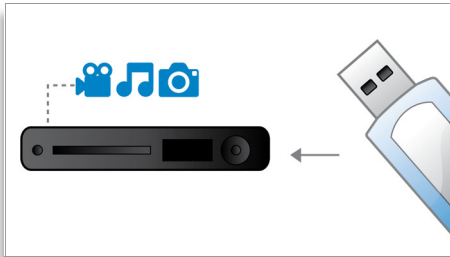

### USB Media Link

El bus serial universal o USB es un protocolo estándar para conectar computadoras, periféricos y aparatos electrónicos. Con la conexión USB Media Link, todo lo que tienes que hacer es conectar el dispositivo USB, seleccionar la foto o música y reproducir.