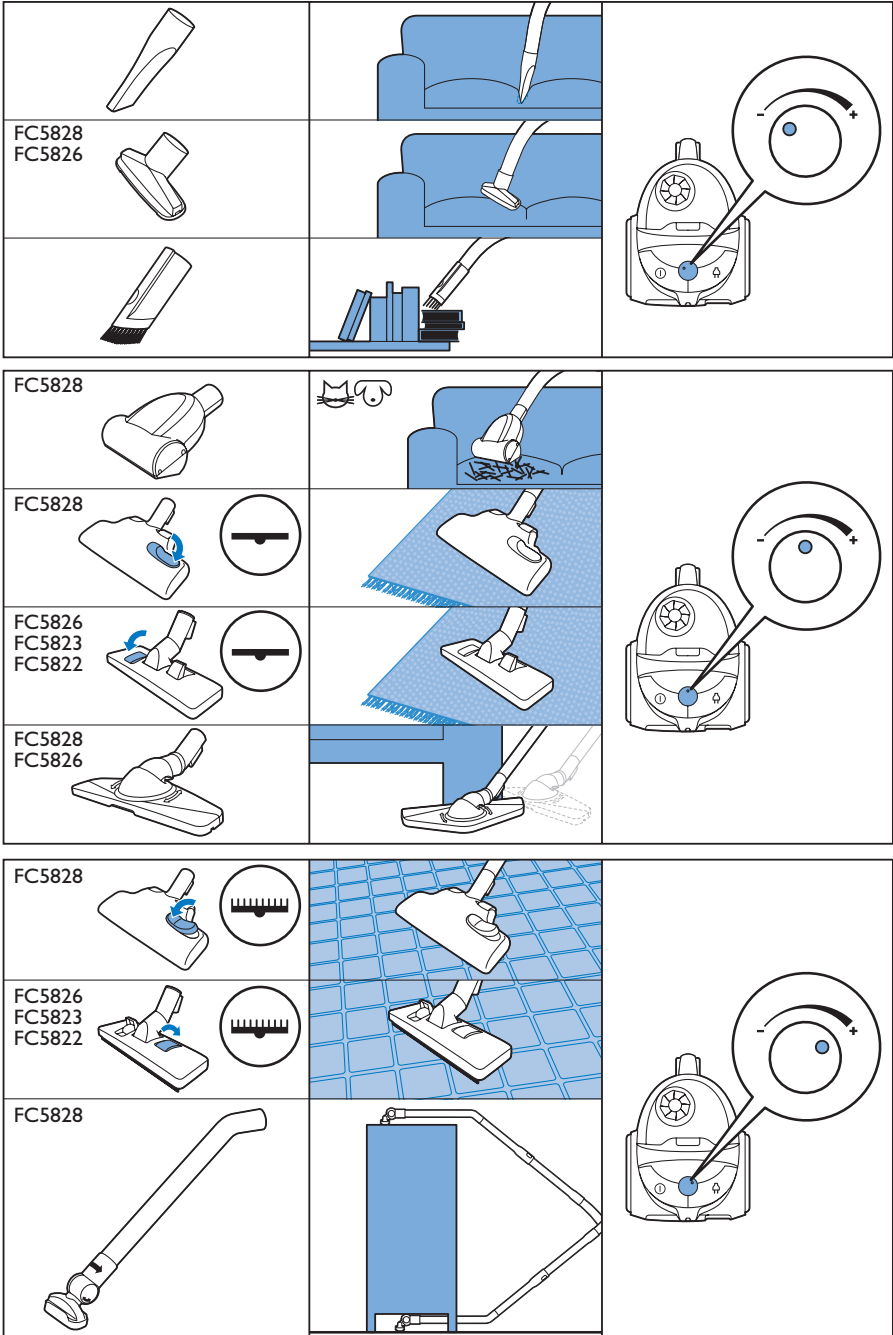

Register your product and get support at
在以下网址注册您的产品并获得支持

www.philips.com/welcome

FC5828, FC5826, FC5823, FC5822

PHILIPS

	注意事项	2
	包装盒内有什么?	3
	组装	4
	吸力调控	5
	使用	6
	清洁产品	7

www.philips.com

100% recycled paper
100% papier recyclé
100% 循环再造纸