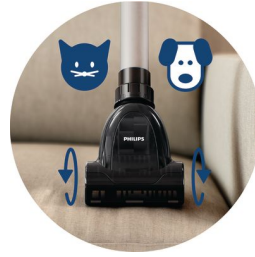

气动式强劲强力吸嘴

气动式强劲强力吸嘴可进行深度清洁，使用转刷有效去除微小的灰尘颗粒和毛发，从而获得卓越的地毯和硬地板清洁功效。