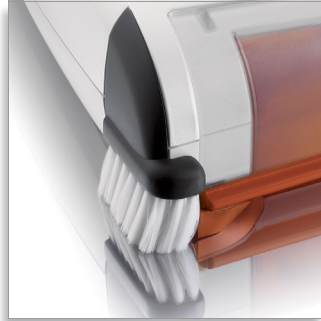

飞利浦
电扫乐

4.8 伏

FC6126/01

无需再弯腰

轻松到达难以触及之处

这款飞利浦电扫乐非常适合快速清洁地面：快速旋转的毛刷滚筒可轻松扫净尘土，并且易于操控。该电扫乐噪音极少，可弯曲的把杆可轻易到达难以清洁的位置。

更轻松地清洁家具下方

- 可弯曲把杆

PHILIPS
sense and simplicity*

* 精于心 简于形

电扫乐
4.8 伏

产品亮点

可弯曲把杆

可弯曲把杆令清洁非常轻松，即使难以触及的位置也能应付自如。清洁家具下方再也不必弯腰：电扫乐会替您弯腰。

快速旋转的毛刷滚筒

电动旋转滚刷可自动将灰尘卷入电扫乐自带的集尘盒，让家务劳动更加轻松、便利。打开电扫乐，即可将灰尘、碎屑和头发等清理干净。这种动态毛刷滚动操作可安全有效地作用于您家中任何硬地板或铺有短毛绒地毯的地面。

环保镍氢电池

享受任意移动的自由，抛开电线的束缚。强大的充电式镍氢 (NiMH) 电池可对硬地板连续使用 50 分钟。这种镍氢电池是环保电池。这意味着它不含有剧毒元素，因而对环境的危害更小。此外，

镍氢 (NiMH) 电池的电量更持久，确保了长时间的稳定操作。

侧毛刷

电扫乐上的侧毛刷可确保您获得满意的清洁效果，即使是沿墙地面也不例外。侧毛刷可将侧边的灰尘转移到电扫乐的前面，从而让滚刷扫净所有灰尘。

灰尘盒清洁系统

独特的除尘管理系统，除尘去污轻而易举。一键式灰尘盒开关，无需弯腰或触碰污物，便可将灰尘盒中污物直接清到垃圾箱。

软质手柄

软质握把令握持极为舒适。软橡胶外壳触感轻柔，带来您所需的牢固紧握之感。

FC6126/01

规格

设计

- 颜色：柔白色和暖橙色

过滤