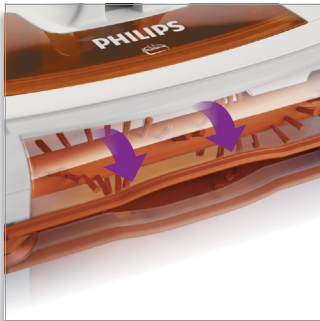

PHILIPS
sense and simplicity*

* 精于心 简于形

电扫乐
4.8 伏

产品亮点

可弯曲把杆

可弯曲把杆令清洁非常轻松，即使难以触及的位置也能应付自如。清洁家具下方再也不必弯腰：电扫乐会替您弯腰。

快速旋转的毛刷滚筒

电动旋转滚刷可自动将灰尘卷入电扫乐自带的集尘盒，让家务劳动更加轻松、便利。打开电扫乐，即可将灰尘、碎屑和头发等清理干净。这种动态毛刷滚动操作可安全有效地作用于您家中任何硬地板或铺有短毛绒地毯的地面。

环保镍氢电池

享受任意移动的自由，抛开电线的束缚。强大的充电式镍氢 (NiMH) 电池可对硬地板连续使用 50 分钟。这种镍氢电池是环保电池。这意味着它不含有剧毒元素，因而对环境的危害更小。此外，

镍氢 (NiMH) 电池的电量更持久，确保了长时间的稳定操作。

侧毛刷

电扫乐上的侧毛刷可确保您获得满意的清洁效果，即使是沿墙地面也不例外。侧毛刷可将侧边的灰尘转移到电扫乐的前面，从而让滚刷扫净所有灰尘。

灰尘盒清洁系统