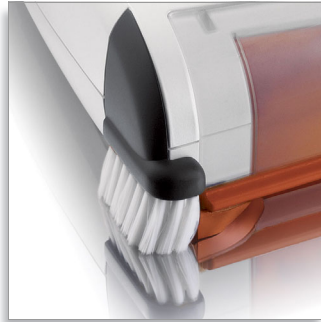

飞利浦
电扫乐

4.8 伏

FC6126/03

无需再弯腰

轻松到达难以触及之处

这款飞利浦电扫乐非常适合快速清洁地面：快速旋转的毛刷滚筒可轻松扫净尘土，并且易于操控。该电扫乐噪音极少，可弯曲的把杆可轻易到达难以清洁的位置。

更轻松地清洁家具下方

- 可弯曲把杆

PHILIPS
sense and simplicity*

* 精于心 简于形

产品亮点

可弯曲把杆

可弯曲把杆令清洁非常轻松，即使难以触及的位置也能应付自如。清洁家具下方再也不必弯腰：电扫乐会替您弯腰。

快速旋转的毛刷滚筒

电动旋转滚刷可自动将灰尘卷入电扫乐自带的集尘盒，让家务劳动更加轻松、便利。打开电扫乐，即可将灰尘、碎屑和头发等清理干净。这种动态毛刷滚动操作可安全有效地作用于您家中任何硬地板或铺有短毛绒地毯的地面。

环保镍氢电池

享受任意移动的自由，抛开电线的束缚。强大的充电式镍氢 (NiMH) 电池可对硬地板连续使用 50

分钟。这种镍氢电池是环保电池。这意味着它不含有剧毒元素，因而对环境的危害更小。此外，镍氢 (NiMH) 电池的电量更持久，确保了长时间的稳定操作。

侧毛刷

电扫乐上的侧毛刷可确保您获得满意的清洁效果，即使是沿墙地面也不例外。侧毛刷可将侧边的灰尘转移到电扫乐的前面，从而让滚刷扫净所有灰尘。

灰尘盒清洁系统