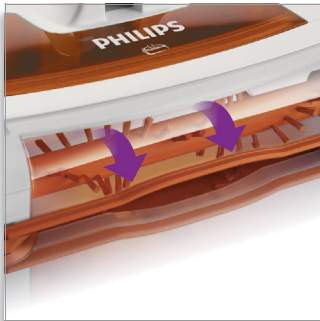

PHILIPS
sense and simplicity*

* 精于心 简于形

产品亮点

可弯曲把杆

可弯曲把杆令清洁非常轻松，即使难以触及的位置也能应付自如。清洁家具下方再也不必弯腰：电扫乐会替您弯腰。

快速旋转的毛刷滚筒

电动旋转滚刷可自动将灰尘卷入电扫乐自带的集尘盒，让家务劳动更加轻松、便利。打开电扫乐，即可将灰尘、碎屑和头发等清理干净。这种动态毛刷滚动操作可安全有效地作用于您家中任何硬地板或铺有短毛绒地毯的地面。

环保镍氢电池

享受任意移动的自由，抛开电线的束缚。强大的充电式镍氢 (NiMH) 电池可对硬地板连续使用 50

分钟。这种镍氢电池是环保电池。这意味着它不含有剧毒元素，因而对环境的危害更小。此外，镍氢 (NiMH) 电池的电量更持久，确保了长时间的稳定操作。

侧毛刷

电扫乐上的侧毛刷可确保您获得满意的清洁效果，即使是沿墙地面也不例外。侧毛刷可将侧边的灰尘转移到电扫乐的前面，从而让滚刷扫净所有灰尘。

灰尘盒清洁系统