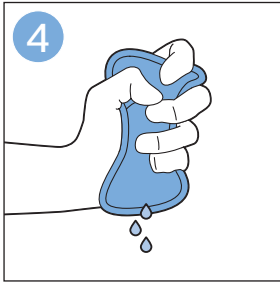

使用本产品

重要信息

手持真空吸尘器

倒空集尘桶

清洁产品

维护：滚刷

4222.003.4348.3

www.philips.com