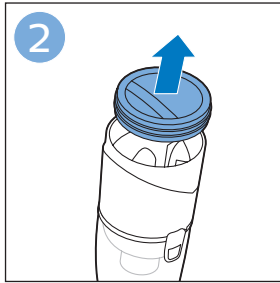

使用本产品

重要信息

手持真空吸尘器

倒空集尘桶

清洁产品

维护：滚刷

4222.003.4348.3

www.philips.com