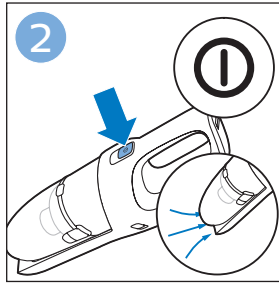

使用本产品

重要信息

手持真空吸尘器

倒空集尘桶

清洁产品

维护：滚刷

4222.003.4348.3

www.philips.com