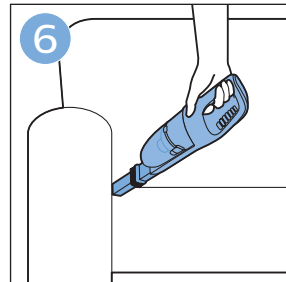

使用本产品

重要信息

手持真空吸尘器

倒空集尘桶

清洁产品

维护：滚刷

4222.003.4348.3

www.philips.com