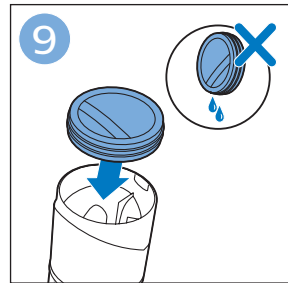

使用本产品

重要信息

手持真空吸尘器

倒空集尘桶

清洁产品

维护：滚刷

4222.003.4348.3

www.philips.com