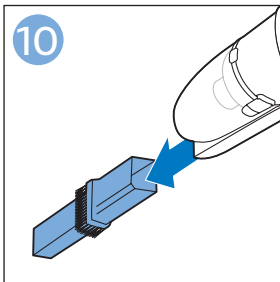

使用本产品

重要信息

手持真空吸尘器

倒空集尘桶

清洁产品

维护：滚刷

4222.003.4348.3

www.philips.com