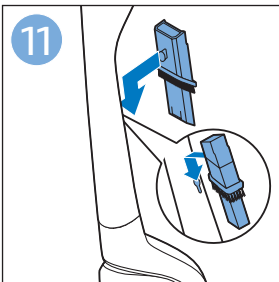

使用本产品

重要信息

手持真空吸尘器

倒空集尘桶

清洁产品

维护：滚刷

4222.003.4348.3

www.philips.com