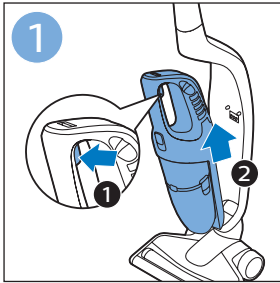

使用本产品

重要信息

手持真空吸尘器

倒空集尘桶

清洁产品

维护：滚刷

4222.003.4348.3

www.philips.com