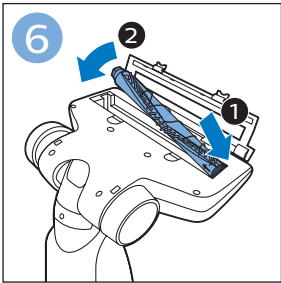

使用本产品

重要信息

手持真空吸尘器

倒空集尘桶

清洁产品

维护：滚刷

4222.003.4348.3

www.philips.com