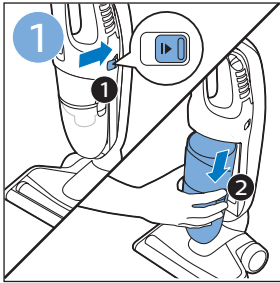

使用本产品

重要信息

手持真空吸尘器

倒空集尘桶

清洁产品

维护：滚刷

4222.003.4348.3

www.philips.com