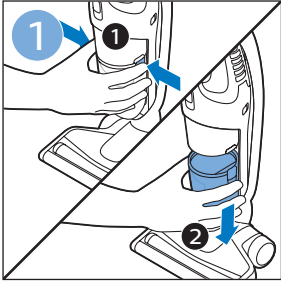

使用本产品

重要信息

手持真空吸尘器

倒空集尘桶

清洁产品

维护：滚刷

4222.003.4348.3

www.philips.com