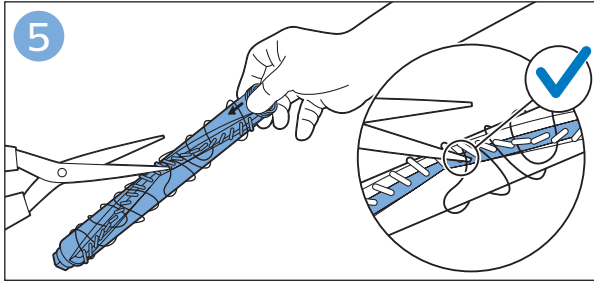

使用本产品

重要信息

手持真空吸尘器

倒空集尘桶

清洁产品

维护：滚刷

4222.003.4348.3

www.philips.com