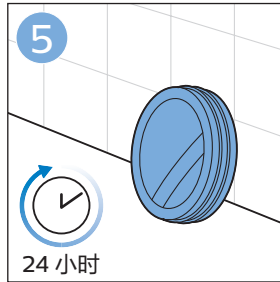

使用本产品

重要信息

手持真空吸尘器

倒空集尘桶

清洁产品

维护：滚刷

4222.003.4348.3

www.philips.com