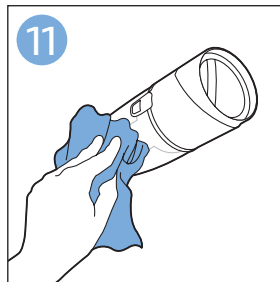

使用本产品

重要信息

手持真空吸尘器

倒空集尘桶

清洁产品

维护：滚刷

4222.003.4348.3

www.philips.com