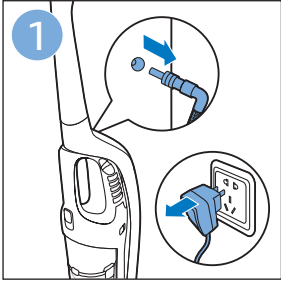

使用本产品

重要信息

手持真空吸尘器

倒空集尘桶

清洁产品

维护：滚刷

4222.003.4348.3

www.philips.com