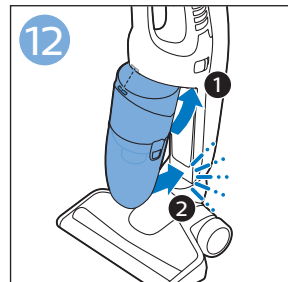

使用本产品

重要信息

手持真空吸尘器

倒空集尘桶

清洁产品

维护：滚刷

4222.003.4348.3

www.philips.com