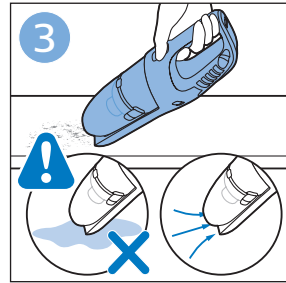

使用本产品

重要信息

手持真空吸尘器

倒空集尘桶

清洁产品

维护：滚刷

4222.003.4348.3

www.philips.com