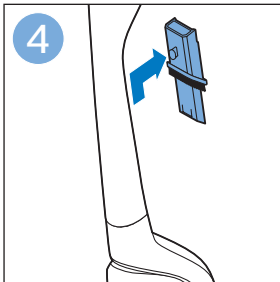

使用本产品

重要信息

手持真空吸尘器

倒空集尘桶

清洁产品

维护：滚刷

4222.003.4348.3

www.philips.com