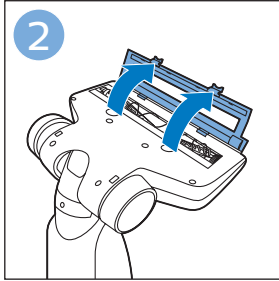

使用本产品

重要信息

手持真空吸尘器

倒空集尘桶

清洁产品

维护：滚刷

4222.003.4348.3

www.philips.com