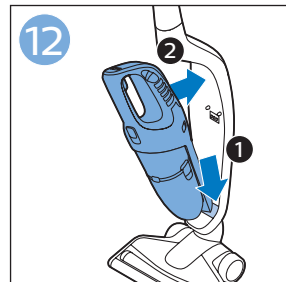

使用本产品

重要信息

手持真空吸尘器

倒空集尘桶

清洁产品

维护：滚刷

4222.003.4348.3

www.philips.com