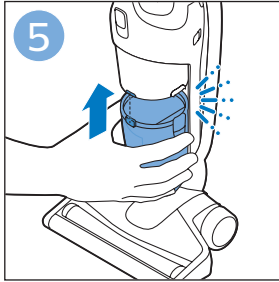

使用本产品

重要信息

手持真空吸尘器

倒空集尘桶

清洁产品

维护：滚刷

4222.003.4348.3

www.philips.com