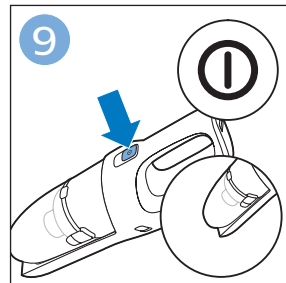

使用本产品

重要信息

手持真空吸尘器

倒空集尘桶

清洁产品

维护：滚刷

4222.003.4348.3

www.philips.com