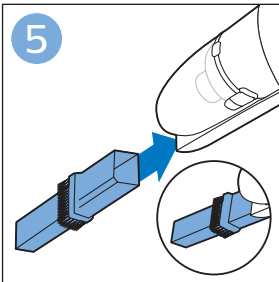

使用本产品

重要信息

手持真空吸尘器

倒空集尘桶

清洁产品

维护：滚刷

4222.003.4348.3

www.philips.com