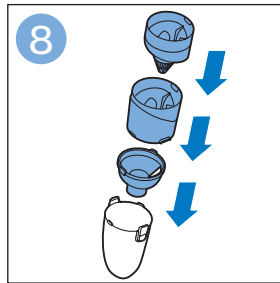

使用本产品

重要信息

手持真空吸尘器

倒空集尘桶

清洁产品

维护：滚刷

4222.003.4348.3

www.philips.com