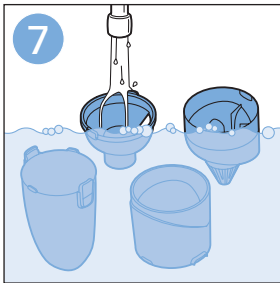

使用本产品

重要信息

手持真空吸尘器

倒空集尘桶

清洁产品

维护：滚刷

4222.003.4348.3

www.philips.com