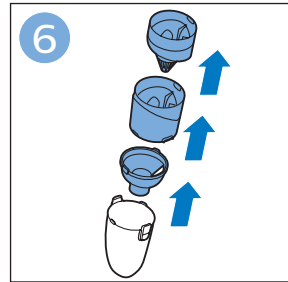

使用本产品

重要信息

手持真空吸尘器

倒空集尘桶

清洁产品

维护：滚刷

4222.003.4348.3

www.philips.com