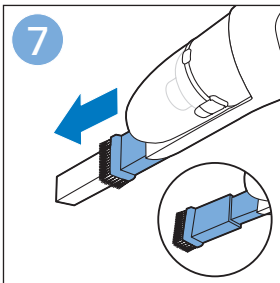

使用本产品

重要信息

手持真空吸尘器

倒空集尘桶

清洁产品

维护：滚刷

4222.003.4348.3

www.philips.com