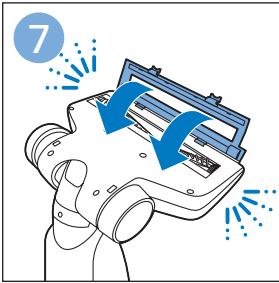

使用本产品

重要信息

手持真空吸尘器

倒空集尘桶

清洁产品

维护：滚刷

4222.003.4348.3

www.philips.com