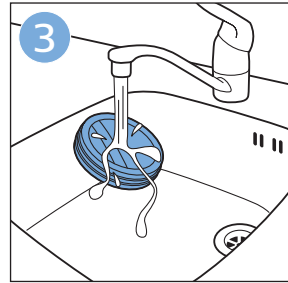

使用本产品

重要信息

手持真空吸尘器

倒空集尘桶

清洁产品

维护：滚刷

4222.003.4348.3

www.philips.com