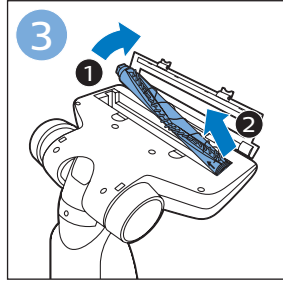

使用本产品

重要信息

手持真空吸尘器

倒空集尘桶

清洁产品

维护：滚刷

4222.003.4348.3

www.philips.com