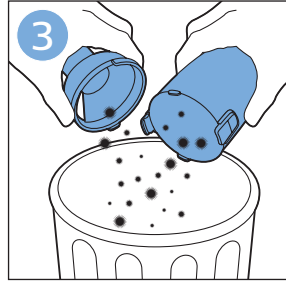

使用本产品

重要信息

手持真空吸尘器

倒空集尘桶

清洁产品

维护：滚刷

4222.003.4348.3

www.philips.com