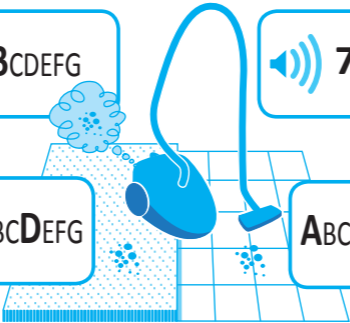

ENERGIA · ЕНЕРГИЯ · ΕΝΕΡΓΕΙΑ
ENERGIJA · ENERGY · ENERGIE · ENERGI

33,5
kWh/annum

ABCDEF**G**

79dB

ABCDEF**G**