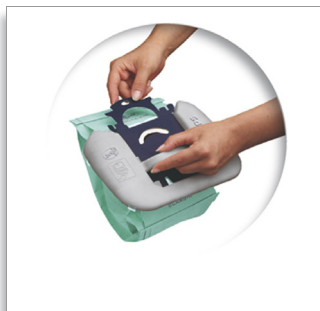

卡式更换吸尘袋装置

有了这款采用专利技术的集尘袋固定架，您在处理尘袋时无需接触灰尘。