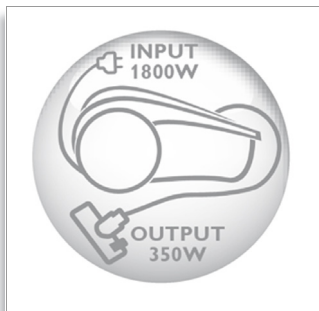

产品亮点

1800 瓦马达

1800 瓦马达可产生最大 350 瓦吸力，清洁效果近乎完美。