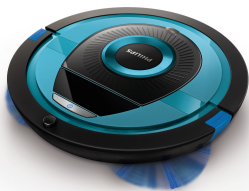

PHILIPS

智能自动真空吸尘器

SmartPro Compact

TriActive XL 吸嘴

6 厘米纤巧设计

4 轮系统

120 分钟运行时间

FC8772/82

性能全面。智能清洁。

出色清洁，速度提升 2 倍*

飞利浦 SmartPro 小巧型智能自动真空吸尘器专为您而清洁，得益于加大加宽的 TriActive XL 吸嘴，速度提升 2 倍。得益于其智能检测系统，智能自动真空吸尘器专为清洁您的居家环境而优化了清洁策略

出色的清洁效能

- TriActive XL 吸嘴，加大加宽吸嘴
- 4 种清洁方式，可根据房屋状况自由选择清洁模式
- 2 个纤长侧毛刷，可清洁角落

自动清洁

- 智能检测系统，适应不同环境清洁
- 缓冲装置可防止家具受损
- 提前 24 小时预定清洁的功能
- 自动返回底座，进行充电
- 使用遥控器可以从远处控制智能自动真空吸尘器
- 强劲的锂电池，运行时间长达 120 分钟

清洁其他吸尘器无法触及的地方

- 6 厘米纤薄设计，可清洁低矮家具底部
- 4 轮驱动系统，轻松越过门槛

产品亮点

TriActive XL 吸嘴

TriActive XL 吸嘴可为您提供高效的清洁性能，得益于以下设计，其清洁速度快 2 倍：1. 加宽吸嘴可一次覆盖 2 倍宽的地板区域。2. 三个吸入口可收集前方及两侧的灰尘。3. 灵活清洁板可收集不同残留灰尘。

4 种清洁方式

得益于 4 种清洁方式，智能自动真空吸尘器能够选择有效而高效的策略来清洁房间。

2 个纤长侧毛刷

得益于 2 个纤长侧毛刷，智能自动真空吸尘器能够清扫角落和柱脚处的污垢和灰尘，轻松清洁其他智能自动真空吸尘器无法触及的地方。

纤巧设计

仅有 6 厘米的纤薄设计使智能自动真空吸尘器能够轻松进入低矮家具底部，清除家具下方积聚的灰尘。

4 轮驱动系统

与传统的 2 轮智能自动真空吸尘器相比，配有 TriActive XL 吸嘴的新款 SmartPro 小巧型智能自动真空吸尘器具有 4 轮驱动系统。4 轮驱动有助于智能自动真空吸尘器轻松越过门槛。