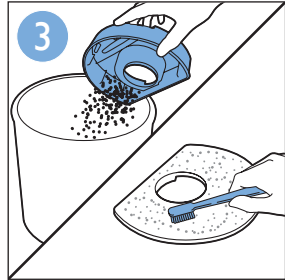

1

首次使用

使用吸尘器

清洁和保养

错误代码

www.philips.com

4222.003.3697.3