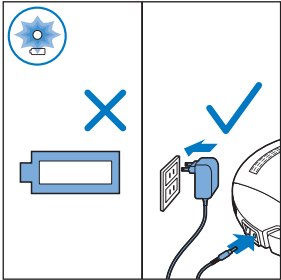

1

首次使用

使用吸尘器

清洁和保养

错误代码

www.philips.com

4222.003.3697.3