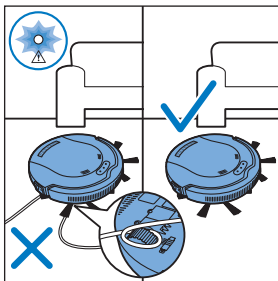

1

首次使用

使用吸尘器

清洁和保养

错误代码

www.philips.com

4222.003.3697.3