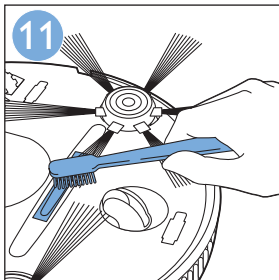

1

首次使用

使用吸尘器

清洁和保养

错误代码

www.philips.com

4222.003.3697.3