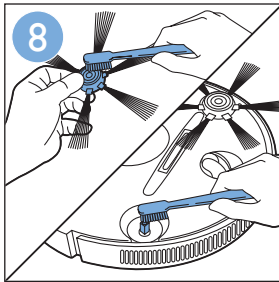

1

首次使用

使用吸尘器

清洁和保养

错误代码

www.philips.com

4222.003.3697.3