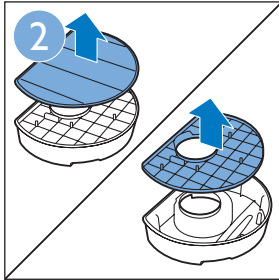

1

首次使用

使用吸尘器

清洁和保养

错误代码

www.philips.com

4222.003.3697.3