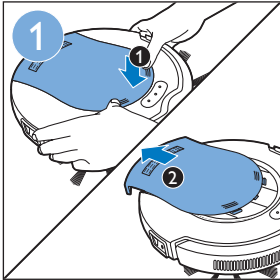

1

首次使用

使用吸尘器

清洁和保养

错误代码

www.philips.com

4222.003.3697.3