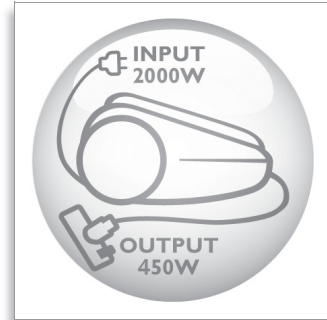

规格

设计

- 颜色：乌黑

马达

- 最大输入功率：2000 瓦
- IEC 输入功率：1800 瓦
- 最大吸力：450 瓦
- 气流：43 升 / 秒
- 真空：32 千帕

吸尘器规格

- 噪音强度 Lc IEC: 76 dB
- 电动控制：有，在产品上
- 排风滤网：超洁空气过滤网 (FC8030)
- 尘袋类型：S-bag (FC8021)
- 尘量显示器

- 硬管：金属外壳伸缩吸管
- 尘袋容量：3 升
- 接驳：按钮连接
- 卡式更换吸尘袋装置
- 滚轮：橡胶滚轮
- 电线长度：7 米
- 操作半径：10 米
- 放置 / 存放辅助装置
- 活性香气控制
- 重量：5.7 千克

附件

- 吸嘴：标准的多用途吸嘴
- 附件：毛刷、缝隙吸嘴
- 附件存储：手柄表面

产品亮点

2000 瓦马达

高效能 2000 瓦马达可产生最大 450 瓦的吸力，清洁效果近乎完美。