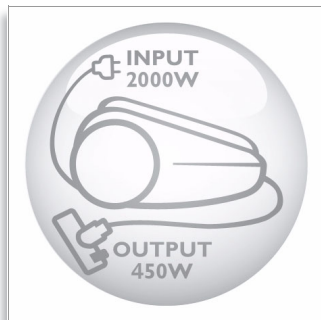

净化家中空气

- 超洁空气 HEPA 12 高效能过滤网，99.5% 的过滤度

即使在家具周围也可轻松清洁

- 具有独特的三效清洁一步到位的全方位清洁吸尘嘴

散放自然清香

- 活性香气控制可散放宜人清香

出众的硬地板清洁效果

- 洁旋风吸尘嘴，去除多 3 倍的顽固污渍

PHILIPS
sense and simplicity*

* 精于心 简于形

产品亮点

2000 瓦马达

高效能 2000 瓦马达可产生最大 450 瓦的吸力，清洁效果近乎完美。

超洁空气 HEPA 12 过滤网

此超洁空气 HEPA 12 过滤网能够过滤掉至少 99.5% 的各种会导致呼吸道过敏的有害微寄生虫。

全方位清洁吸尘嘴

规格

设计

- 型号：洁旋风吸尘嘴
- 颜色：青绿色

马达

- 最大输入功率：2000 瓦
- IEC 输入功率：1800 瓦
- 最大吸力：450 瓦
- 气流：40.9 升 / 秒
- 真空：32.0 千帕

吸尘器规格

- 噪音强度 Lc IEC: 76 dB
- 电动控制：有，在产品上
- 排风滤网：超洁空气 HEPA 12 过滤网 (FC8031)
- 尘袋类型：S-bag (FC8021)
- 尘量显示器
- 硬管：金属外壳伸缩吸管
- 尘袋容量：3 升
- 接驳：按钮连接
- 卡式更换吸尘袋装置
- 滚轮：橡胶滚轮
- 电线长度：7 米
- 操作半径：10 米
- 放置 / 存放辅助装置
- 活性香气控制
- 重量：5.7 千克