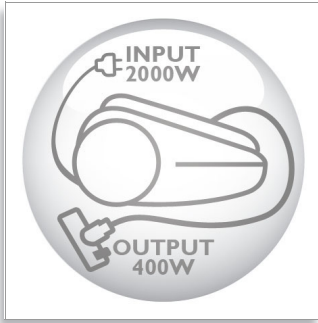

产品亮点

2000 瓦马达

这款强劲的 2000 瓦马达可产生最大 400 瓦的吸力，清洁效果极佳。