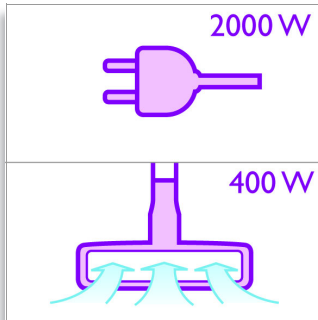

产品亮点

2000 瓦马达

这款强劲的 2000 瓦马达可产生最大 400 瓦的吸力，清洁效果极佳。