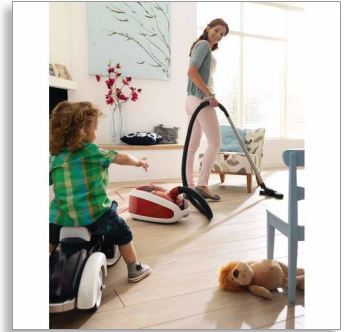

飞利浦 StudioPower
带全方位清洁吸尘嘴的
有尘袋吸尘器

ParquetCare 地板呵护系列

FC9083

杰出的清洁小能手

机身紧凑，功率强大

StudioPower 系列身出飞利浦名门，体型虽然纤细紧凑，却拥有强大的吸尘性能。高功率、小尺寸、双手柄和大触角，令您操纵自如，迅速拥有一个清洁的家。

清洁效果出众

- 2000 瓦马达，可产生最大 400 瓦吸力

使用方便，扫净家中每个角落

- 两个舒适的搬运提手，格外方便

高效能防过敏系统

- HEPA 密封圈及 HEPA 13 可水洗过滤网

即使在家具周围也可轻松清洁

- 具有独特的三效清洁一步到位的全方位清洁吸尘嘴

呵护您的木地板，防止刮花

- 具有柔软刷毛的特制木地板吸尘嘴

PHILIPS
sense and simplicity*

* 精于心 简于形

产品亮点

2000 瓦马达

这款强劲的 2000 瓦马达可产生最大 400 瓦的吸力，清洁效果极佳。

舒适的搬运提手

这款吸尘器具有两个搬运提手。平放使用时，您只要稍稍弯腰，通过顶部的提手即能轻松地移动吸尘器。借助产品正面的第二个提手，您可以轻松方便地将吸尘器直立搬动。

HEPA 密封圈，HEPA 13 过滤网

这款真空吸尘器经过精心设计，所有吸入的空气都要通过可水洗 HEPA 13 过滤网（过滤效能达 99.95%）才会排出。更无灰尘漏网。

全方位清洁吸尘嘴

根据空气动力学设计的独特吸嘴可带来更高效的清洁，侧毛刷可清除角落和拐角的灰尘，前开口可吸走大块尘屑。每次清洁都可迅速看到焕然一新的效果。

地板吸尘嘴

这款带柔软刷毛的吸嘴专为呵护硬地板而设计，尤其可避免刮花地板。

11 米清洁范围

借助其 8 米电源线，您在 11 米的范围之内无需更换插座。