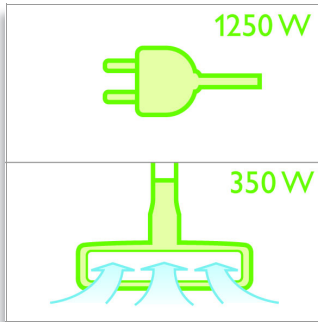

- 具有柔软刷毛的特制木地板吸尘嘴

PHILIPS
sense and simplicity*

asimpleswitch.com

* 精于心 简于形

产品亮点

全新 1250 瓦 HD 马达

高效能 1250 瓦 HD（高密度）马达最大可产生 350 瓦的吸力，这意味着在保证清洁效果的同时，您可节约 30% 的电能。

HEPA 密封圈，HEPA 13 过滤网

这款真空吸尘器经过精心设计，所有吸入的空气都要通过可水洗 HEPA 13 过滤网（过滤效能达 99.95%）才会排出。更无灰尘漏网。

全方位清洁吸尘嘴

根据空气动力学设计的独特吸嘴可带来更高效的清洁，侧毛刷可清除角落和拐角的灰尘，前开口

可吸走大块尘屑。每次清洁都可迅速看到焕然一新的效果。

地板吸尘嘴

这款带柔软刷毛的吸嘴专为呵护硬地板而设计，尤其可避免刮花地板。

舒适的搬运提手

这款吸尘器具有两个搬运提手。平放使用时，您只要稍稍弯腰，通过顶部的提手即能轻松地移动吸尘器。借助产品正面的第二个提手，您可以轻松方便地将吸尘器直立搬动。

规格

设计

- 颜色：原生绿

过滤

- 尘袋类型：高效能 s-bag 吸尘袋
- 尘量：3 升
- 排风滤网：超洁空气 HEPA 13 可水洗过滤网
- HEPA AirSeal 真空吸尘器

吸尘嘴和附件

- 附件：缝隙吸尘嘴
- 附件存储：手柄表面
- 附加吸尘嘴：地板吸尘嘴
- 两用吸尘嘴：全方位清洁吸尘嘴

性能

- 气流（最大）：39 升/秒
- 输入功率 (IEC)：1250 瓦
- 噪音强度 (Lc IEC)：78 分贝
- 吸力（最大）：350 瓦
- 真空（最大）：28 千帕

可用性

- 操作半径：11 米
- 手柄：顶部和正面
- 卡式更换吸尘袋装置
- 电线长度：8 米
- 管联接：按钮
- 尘量显示器
- 功率控制：电子产品
- 吸管类型：2 节金属伸缩管
- 滚轮类型：橡胶

重量和尺寸

- 产品尺寸（宽 x 高 x 厚）：450 x 240 x 240 毫米
- 产品重量：6 千克