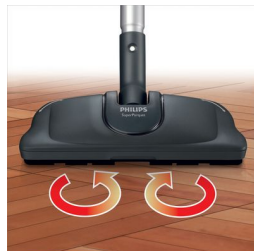

5 l putekļu tvertne

Īpaši izstrādātais 5 l putekļu nodalījums sniedz iespēju optimāli izmantot putekļu maisiņu, nodrošinot ilgāku tīršanas laiku.

TriActive+ uzgalis

TriActive+ uzgalis iztīra grīdas vienā piegājienā, veicot 3 darbības: 1) tas uzmanīgi paceļ paklāju ar īpaši izstrādātu virsmu, lai

izsūktu apakšā esošos putekļus; 2) lielākā atvere uzgaļa galā vienkārši savāc lielos netīrumus; 3) divas sānu birstes savāc putekļus un netīrumus, kas atrodas tuvu pie mēbelēm un sienām.

Super Parquet uzgalis