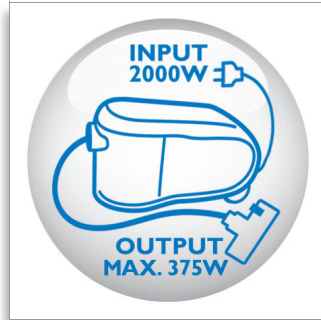

超强清洁能力

极为高效的 2000 瓦马达，可产生最大 375 瓦吸力。