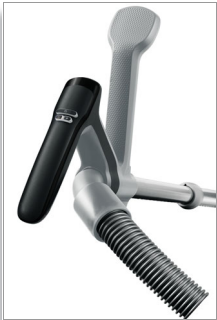

飞利浦 ErgoFit
带防疲劳握把的无尘袋
吸尘器

RemoteControl 遥控装置

FC9256/01

最大舒适度，最小疲劳度

改善身体姿势，弯曲减少 70%

感受改善身体姿势的放松体验！这款吸尘器可以显著减少清洁时的身体弯曲，让您感觉更加舒适

有助于防止背部和手腕疲劳

- 独特的人体工程学设计防疲劳握把

方便调节控制，无需弯腰

- 指尖控制手柄

轻松操控

- 旋转式软管接口，操控更轻松

超强吸力

- 2000 瓦马达，可产生最大 375 瓦吸力

每次均获得最佳的清洁效能

- 卫生的半自动滤网清洁系统

PHILIPS
sense and simplicity*

* 精于心 简于形

产品亮点

防疲劳握把

采用专利技术的防疲劳握把将身体姿势改善了 4 倍：它有助于防止清洁过程中的身体弯曲；它可将您的手腕保持在舒适的位置；双握把令操控更加轻松；您还可以通过指尖控制来调节吸尘器。

指尖控制

通过手柄上的按钮，您可以轻松地操控吸尘器 - 无需弯曲！

旋转式软管接口

此软管与手柄之间采用转轴连接，这使得操纵更加轻松，并可减轻手腕疲劳。

超强清洁能力

极为高效的 2000 瓦马达，可产生最大 375 瓦吸力。

滤网清洁系统

无需接触灰尘即可疏通滤网，轻松保持最优吸力。

极为安静

相对于同类产品而言，这款吸尘器的噪音相当低。

规格