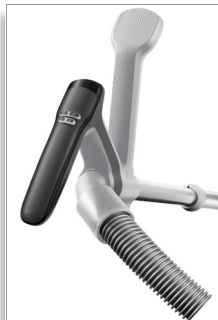

飞利浦 ErgoFit
带防疲劳握把的无尘袋
吸尘器

AutoClean

RemoteControl 遥控装置

FC9262/01

最大舒适度，最小疲劳度

改善身体姿势，弯曲减少 70%

感受改善身体姿势的放松体验！这款吸尘器可以显著减少清洁时的身体弯曲，让您感觉更加舒适

有助于防止背部和手腕疲劳

- 独特的人体工程学设计防疲劳握把

方便调节控制，无需弯腰

- 指尖控制手柄

轻松操控

- 旋转式软管接口，操控更轻松

超强吸力

- 2000 瓦马达，可产生最大 375 瓦吸力

轻松保持最佳吸力

- 滤网自动清洁系统

PHILIPS
sense and simplicity*

* 精于心 简于形

产品亮点

防疲劳握把

采用专利技术的防疲劳握把将身体姿势改善了 4 倍：它有助于防止清洁过程中的身体弯曲；它可将您的手腕保持在舒适的位置；双握把令操控更加轻松；您还可以通过指尖控制来调节吸尘器。

指尖控制

通过手柄上的按钮，您可以轻松地操控吸尘器 - 无需弯曲！

旋转式软管接口

此软管与手柄之间采用转轴连接，这使得操纵更加轻松，并可减轻手腕疲劳。

滤网自动清洁

只需轻触按钮，轻松保持最佳吸力。这款自动滤网清洁系统无需接触灰尘即可清除滤网阻塞。

超强清洁能力

极为高效的 2000 瓦马达，可产生最大 375 瓦吸力。

极为安静

相对于同类产品而言，这款吸尘器的噪音相当低。