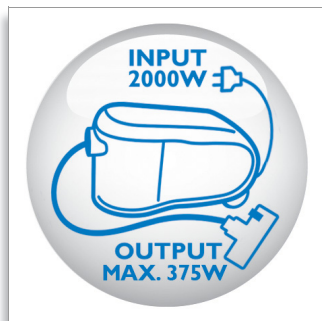

旋转式软管接口

此软管与手柄之间采用转轴连接，这使得操纵更加轻松，并可减轻手腕疲劳。

滤网自动清洁

只需轻触按钮，轻松保持最佳吸力。这款自动滤网清洁系统无需接触灰尘即可清除滤网阻塞。

超强清洁能力

极为高效的 2000 瓦马达，可产生最大 375 瓦吸力。

极为安静

相对于同类产品而言，这款吸尘器的噪音相当低。

- 气流（最大）：37 升 / 秒
- 输入功率 (IEC)：1800 瓦
- 输入功率（最大）：2000 瓦
- 噪音强度 (Lc IEC)：76 分贝
- 吸力（最大）：375 瓦
- 真空（最大）：33 千帕

可用性

- 操作半径：11 米
- 手柄：顶部和正面
- 电线长度：8 米
- 管联接：按钮
- 手柄：防疲劳握把
- 功率控制：电子控制手柄
- 吸管类型：3 节金属伸缩管
- 滚轮类型：橡胶