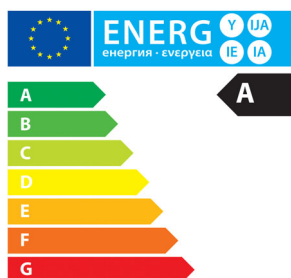

- Sistema de filtro EPA10 con AirSeal para obtener aire saludable

asimpleswitch.com

PHILIPS

Destacados

Eficiencia energética de clase A

Este aspirador se ha diseñado para lograr el pleno rendimiento con una eficiencia energética de clase A.